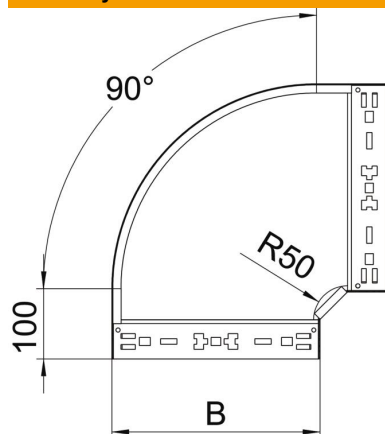

List technických údajů

Oblouk 90° Magic 60 FT

Objednací číslo: 6041162

Oblouk 90° se systémem rychlospojek. Pro všechny typy kabelových žlabů s výškou bočnice 60 mm.

- St** Ocel
- FT** žárově zinkováno ponorem

Kmenová data

Objednací číslo	6041162
Typ	RBM 90 660 FT
Označení 1	Oblouk 90°
Označení 2	vodorovný, s rychlospojkou
Výrobce	OBO
Rozměr	60x600
Materiál	Ocel
Povrch	žárově zinkováno ponorem
Norma pro povrch	DIN EN ISO 1461
Nejmenší prodejní množství	1
Množstevní jednotka	Množství
Hmotnost	532,3 kg
Jednotka hmotnosti	kg/100 párů

List technických údajů

Oblouk 90° Magic 60 FT

Objednací číslo: 6041162

Rozměry

Šířka	600 mm
Výška	60 mm
Výška	2 in
Tloušťka plechu	1,25 mm
Rozměr B	600 mm

Technické údaje

Odbočení (úhel)	90°
Provedení spojky	Integrovaná spojka
Konstrukce	Pevný oblouk
Zachování funkčnosti	Ne
Montážní děrování ve dně	Ne
Rozmístění otvorů NATO	Ne
Změna směru	vodorovný
Nerezová ocel, mořená	Ne
Děrování bočnice	Ne
Provedení pro velká rozpětí	Ne
Druh spojky kabelového nosného systému	Upevnění naklapnutím