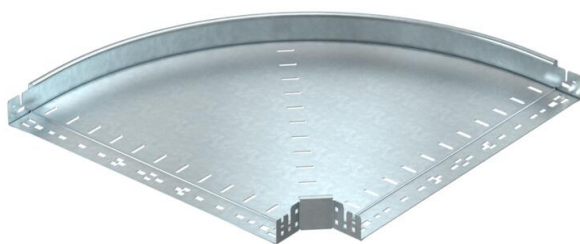

List technických údajů

Oblouk 90° Magic 60 FT

Objednací číslo: 6041162

Oblouk 90° se systémem rychlospojek. Pro všechny typy kabelových žlabů s výškou bočnice 60 mm.

- St** Ocel
- FT** žárově zinkováno ponorem

Kmenová data

Objednací číslo	6041162
Typ	RBM 90 660 FT
Označení 1	Oblouk 90°
Označení 2	vodorovný, s rychlospojkou
Výrobce	OBO
Rozměr	60x600
Materiál	Ocel
Povrch	žárově zinkováno ponorem
Norma pro povrch	DIN EN ISO 1461
Nejmenší prodejní množství	1
Množstevní jednotka	Množství
Hmotnost	532,3 kg
Jednotka hmotnosti	kg/100 párů

List technických údajů

Oblouk 90° Magic 60 FT

Objednací číslo: 6041162

Rozměry

Šířka	600 mm
Výška	60 mm
Výška	2 in
Tloušťka plechu	1,25 mm
Rozměr B	600 mm

Technické údaje

Odbočení (úhel)	90°
Provedení spojky	Integrovaná spojka
Konstrukce	Pevný oblouk
Zachování funkčnosti	Ne
Montážní děrování ve dně	Ne
Rozmístění otvorů NATO	Ne
Změna směru	vodorovný
Nerezová ocel, mořená	Ne
Děrování bočnice	Ne
Provedení pro velká rozpětí	Ne
Druh spojky kabelového nosného systému	Upevnění naklapnutím