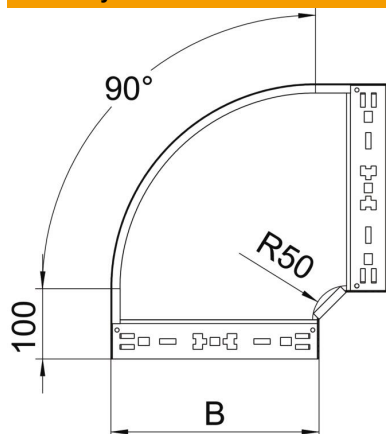

List technických údajů

90° oblouk Magic 85 FS

Objednací číslo: 6041490

Oblouk 90° se systémem rychlospojek. Pro všechny typy kabelových žlabů s výškou bočnice 85 mm.

- St** Ocel
- FS** pásově zinkováno

Kmenová data

Objednací číslo	6041490
Označení 1	Oblouk 90°
Označení 2	vodorovný, s rychlospojkou
Výrobce	OBO
Rozměr	85x100
Materiál	Ocel
Povrch	pásově zinkováno
Norma pro povrch	DIN EN 10346
Nejmenší prodejní množství	1
Množstevní jednotka	Množství
Hmotnost	78,5 kg
Jednotka hmotnosti	kg/100 párů

List technických údajů

90° oblouk Magic 85 FS

Objednací číslo: 6041490

Rozměry

Šířka	100 mm
Výška	85 mm
Tloušťka plechu	1,25 mm
Rozměr B	100 mm

Technické údaje

Odbočení (úhel)	90°
Provedení spojky	Integrovaná spojka
Zachování funkčnosti	Ne
Montážní děrování ve dně	Ne
Rozmístění otvorů NATO	Ne
Změna směru	vodorovný
Nerezová ocel, mořená	Ne
Děrování bočnice	Ne
Provedení pro velká rozpětí	Ne
Druh spojky kabelového nosného systému	Upevnění naklapnutím