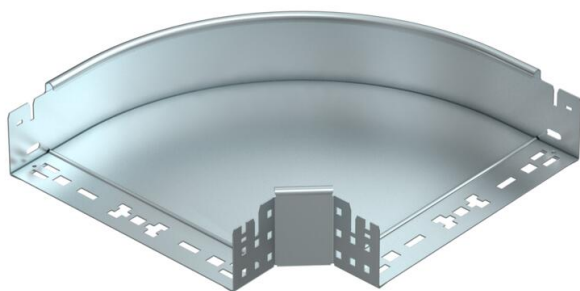

List technických údajů

90° oblouk Magic 85 FS

Objednací číslo: 6041494

Oblouk 90° se systémem rychlospojek. Pro všechny typy kabelových žlabů s výškou bočnice 85 mm.

St Ocel
FS pásově zinkováno

Kmenová data

| | |
|----------------------------|----------------------------|
| Objednací číslo | 6041494 |
| Označení 1 | Oblouk 90° |
| Označení 2 | vodorovný, s rychlospojkou |
| Výrobce | OBO |
| Rozměr | 85x300 |
| Materiál | Ocel |
| Povrch | pásově zinkováno |
| Norma pro povrch | DIN EN 10346 |
| Nejmenší prodejní množství | 1 |
| Množstevní jednotka | Množství |
| Hmotnost | 213,3 kg |
| Jednotka hmotnosti | kg/100 párů |

List technických údajů

90° oblouk Magic 85 FS

Objednací číslo: 6041494

Rozměry

| | |
|-----------------|---------|
| Šířka | 300 mm |
| Výška | 85 mm |
| Tloušťka plechu | 1,25 mm |
| Rozměr B | 300 mm |

Technické údaje

| | |
|--|----------------------|
| Odbočení (úhel) | 90° |
| Provedení spojky | Integrovaná spojka |
| Zachování funkčnosti | Ne |
| Montážní děrování ve dně | Ne |
| Rozmístění otvorů NATO | Ne |
| Změna směru | vodorovný |
| Nerezová ocel, mořená | Ne |
| Děrování bočnice | Ne |
| Provedení pro velká rozpětí | Ne |
| Druh spojky kabelového nosného systému | Upevnění naklapnutím |