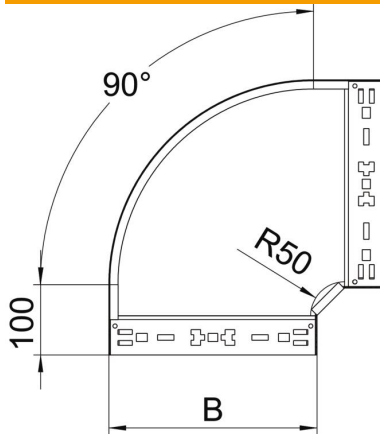

| | |
|----------------------------|----------------------------|
| Objednací číslo | 6041494 |
| Označení 1 | Oblouk 90° |
| Označení 2 | vodorovný, s rychlospojkou |
| Výrobce | OBO |
| Rozměr | 85x300 |
| Materiál | Ocel |
| Povrch | pásově zinkováno |
| Norma pro povrch | DIN EN 10346 |
| Nejmenší prodejní množství | 1 |
| Množstevní jednotka | Množství |
| Hmotnost | 213,3 kg |
| Jednotka hmotnosti | kg/100 párů |

List technických údajů

90° oblouk Magic 85 FS

Objednací číslo: 6041494

Rozměry

| | |
|-----------------|---------|
| Šířka | 300 mm |
| Výška | 85 mm |
| Tloušťka plechu | 1,25 mm |
| Rozměr B | 300 mm |

Technické údaje

| | |
|--|----------------------|
| Odbočení (úhel) | 90° |
| Provedení spojky | Integrovaná spojka |
| Zachování funkčnosti | Ne |
| Montážní děrování ve dně | Ne |
| Rozmístění otvorů NATO | Ne |
| Změna směru | vodorovný |
| Nerezová ocel, mořená | Ne |
| Děrování bočnice | Ne |
| Provedení pro velká rozpětí | Ne |
| Druh spojky kabelového nosného systému | Upevnění naklapnutím |