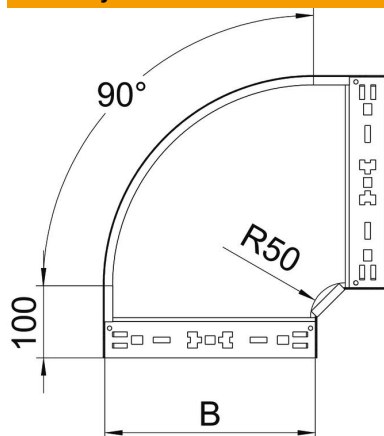

List technických údajů

90° oblouk Magic 85 FT

Objednací číslo: 6041514

Oblouk 90° se systémem rychlospojek. Pro všechny typy kabelových žlabů s výškou bočnice 85 mm.

- St** Ocel
- FT** žárově zinkováno ponorem

Kmenová data

Objednací číslo	6041514
Označení 1	Oblouk 90°
Označení 2	vodorovný, s rychlospojkou
Výrobce	OBO
Rozměr	85x300
Materiál	Ocel
Povrch	žárově zinkováno ponorem
Norma pro povrch	DIN EN ISO 1461
Nejmenší prodejní množství	1
Množstevní jednotka	Množství
Hmotnost	228,7 kg
Jednotka hmotnosti	kg/100 párů

List technických údajů

90° oblouk Magic 85 FT

Objednací číslo: 6041514

Rozměry

Šířka	300 mm
Výška	85 mm
Tloušťka plechu	1,25 mm
Rozměr B	300 mm

Technické údaje

Odbočení (úhel)	90°
Provedení spojky	Integrovaná spojka
Zachování funkčnosti	Ne
Montážní děrování ve dně	Ne
Rozmístění otvorů NATO	Ne
Změna směru	vodorovný
Nerezová ocel, mořená	Ne
Děrování bočnice	Ne
Provedení pro velká rozpětí	Ne
Druh spojky kabelového nosného systému	Upevnění naklapnutím