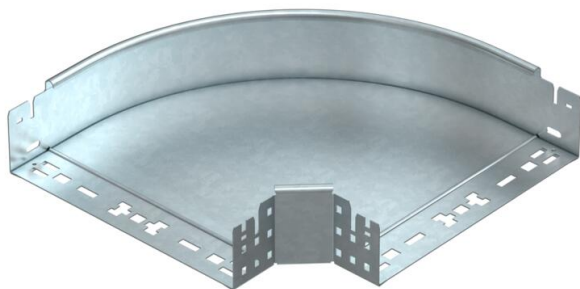

List technických údajů

90° oblouk Magic 85 FT

Objednací číslo: 6041514

Oblouk 90° se systémem rychlospojek. Pro všechny typy kabelových žlabů s výškou bočnice 85 mm.

- St** Ocel
- FT** žárově zinkováno ponorem

Kmenová data

Objednací číslo	6041514
Označení 1	Oblouk 90°
Označení 2	vodorovný, s rychlospojkou
Výrobce	OBO
Rozměr	85x300
Materiál	Ocel
Povrch	žárově zinkováno ponorem
Norma pro povrch	DIN EN ISO 1461
Nejmenší prodejní množství	1
Množstevní jednotka	Množství
Hmotnost	228,7 kg
Jednotka hmotnosti	kg/100 párů

List technických údajů

90° oblouk Magic 85 FT

Objednací číslo: 6041514

Rozměry

Šířka	300 mm
Výška	85 mm
Tloušťka plechu	1,25 mm
Rozměr B	300 mm

Technické údaje

Odbočení (úhel)	90°
Provedení spojky	Integrovaná spojka
Zachování funkčnosti	Ne
Montážní děrování ve dně	Ne
Rozmístění otvorů NATO	Ne
Změna směru	vodorovný
Nerezová ocel, mořená	Ne
Děrování bočnice	Ne
Provedení pro velká rozpětí	Ne
Druh spojky kabelového nosného systému	Upevnění naklapnutím