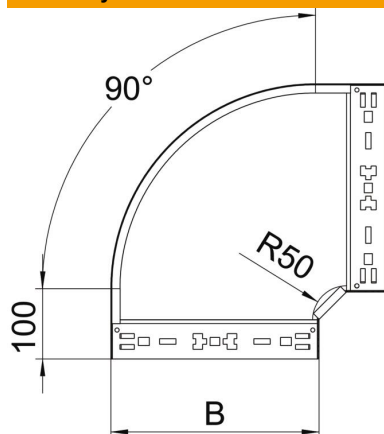

List technických údajů

90° oblouk Magic 85 FS

Objednací číslo: 6041496

Oblouk 90° se systémem rychlospojek. Pro všechny typy kabelových žlabů s výškou bočnice 85 mm.

- St** Ocel
- FS** pásově zinkováno

Kmenová data

Objednací číslo	6041496
Označení 1	Oblouk 90°
Označení 2	vodorovný, s rychlospojkou
Výrobce	OBO
Rozměr	85x400
Materiál	Ocel
Povrch	pásově zinkováno
Norma pro povrch	DIN EN 10346
Nejmenší prodejní množství	1
Množstevní jednotka	Množství
Hmotnost	299,7 kg
Jednotka hmotnosti	kg/100 párů

List technických údajů

90° oblouk Magic 85 FS

Objednací číslo: 6041496

Rozměry

Šířka	400 mm
Výška	85 mm
Tloušťka plechu	1,25 mm
Rozměr B	400 mm

Technické údaje

Odbočení (úhel)	90°
Provedení spojky	Integrovaná spojka
Zachování funkčnosti	Ne
Montážní děrování ve dně	Ne
Rozmístění otvorů NATO	Ne
Změna směru	vodorovný
Nerezová ocel, mořená	Ne
Děrování bočnice	Ne
Provedení pro velká rozpětí	Ne
Druh spojky kabelového nosného systému	Upevnění naklapnutím