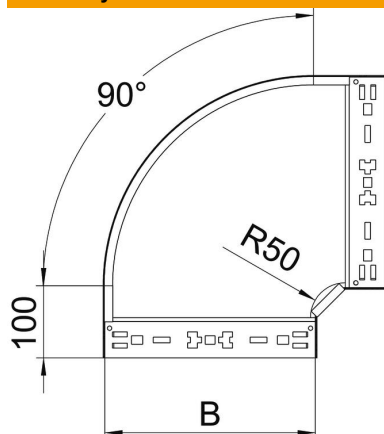

List technických údajů

90° oblouk Magic 85 FT

Objednací číslo: 6041516

Oblouk 90° se systémem rychlospojek. Pro všechny typy kabelových žlabů s výškou bočnice 85 mm.

St Ocel

FT žárově zinkováno ponorem

Kmenová data

Objednací číslo	6041516
Typ	RBM 90 840 FT
Označení 1	Oblouk 90°
Označení 2	vodorovný, s rychlospojkou
Výrobce	OBO
Rozměr	85x400
Materiál	Ocel
Povrch	žárově zinkováno ponorem
Norma pro povrch	DIN EN ISO 1461
Nejmenší prodejní množství	1
Množstevní jednotka	Množství
Hmotnost	321,4 kg
Jednotka hmotnosti	kg/100 párů

List technických údajů

90° oblouk Magic 85 FT

Objednací číslo: 6041516

Rozměry

Šířka	400 mm
Výška	85 mm
Tloušťka plechu	1,25 mm
Rozměr B	400 mm

Technické údaje

Odbočení (úhel)	90°
Provedení spojky	Integrovaná spojka
Zachování funkčnosti	Ne
Montážní děrování ve dně	Ne
Rozmístění otvorů NATO	Ne
Změna směru	vodorovný
Nerezová ocel, mořená	Ne
Děrování bočnice	Ne
Provedení pro velká rozpětí	Ne
Druh spojky kabelového nosného systému	Upevnění naklapnutím