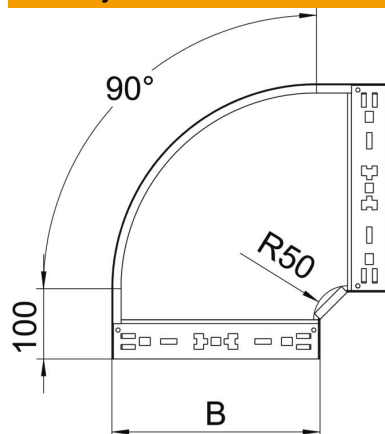

List technických údajů

90° oblouk Magic 85 FS

Objednací číslo: 6041498

Oblouk 90° se systémem rychlospojek. Pro všechny typy kabelových žlabů s výškou bočnice 85 mm.

- St** Ocel
- FS** pásově zinkováno

Kmenová data

Objednací číslo	6041498
Označení 1	Oblouk 90°
Označení 2	vodorovný, s rychlospojkou
Výrobce	OBO
Rozměr	85x500
Materiál	Ocel
Povrch	pásově zinkováno
Norma pro povrch	DIN EN 10346
Nejmenší prodejní množství	1
Množstevní jednotka	Množství
Hmotnost	405,3 kg
Jednotka hmotnosti	kg/100 párů

List technických údajů

90° oblouk Magic 85 FS

Objednací číslo: 6041498

Rozměry

Šířka	500 mm
Výška	85 mm
Tloušťka plechu	1,25 mm
Rozměr B	500 mm

Technické údaje

Odbočení (úhel)	90°
Provedení spojky	Integrovaná spojka
Zachování funkčnosti	Ne
Montážní děrování ve dně	Ne
Rozmístění otvorů NATO	Ne
Změna směru	vodorovný
Nerezová ocel, mořená	Ne
Děrování bočnice	Ne
Provedení pro velká rozpětí	Ne
Druh spojky kabelového nosného systému	Upevnění naklapnutím