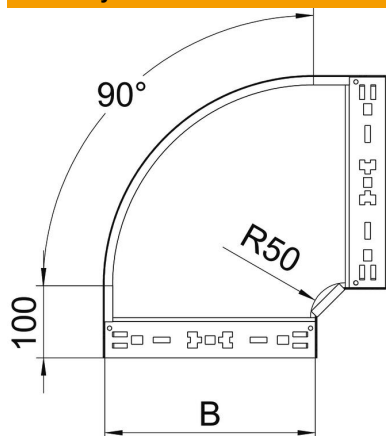

List technických údajů

90° oblouk Magic 85 FT

Objednací číslo: 6041518

Oblouk 90° se systémem rychlospojek. Pro všechny typy kabelových žlabů s výškou bočnice 85 mm.

- St** Ocel
- FT** žárově zinkováno ponorem

Kmenová data

Objednací číslo	6041518
Typ	RBM 90 850 FT
Označení 1	Oblouk 90°
Označení 2	vodorovný, s rychlospojkou
Výrobce	OBO
Rozměr	85x500
Materiál	Ocel
Povrch	žárově zinkováno ponorem
Norma pro povrch	DIN EN ISO 1461
Nejmenší prodejní množství	1
Množstevní jednotka	Množství
Hmotnost	434,6 kg
Jednotka hmotnosti	kg/100 párů

List technických údajů

90° oblouk Magic 85 FT

Objednací číslo: 6041518

Rozměry

Šířka	500 mm
Výška	85 mm
Tloušťka plechu	1,25 mm
Rozměr B	500 mm

Technické údaje

Odbočení (úhel)	90°
Provedení spojky	Integrovaná spojka
Zachování funkčnosti	Ne
Montážní děrování ve dně	Ne
Rozmístění otvorů NATO	Ne
Změna směru	vodorovný
Nerezová ocel, mořená	Ne
Děrování bočnice	Ne
Provedení pro velká rozpětí	Ne
Druh spojky kabelového nosného systému	Upevnění naklapnutím