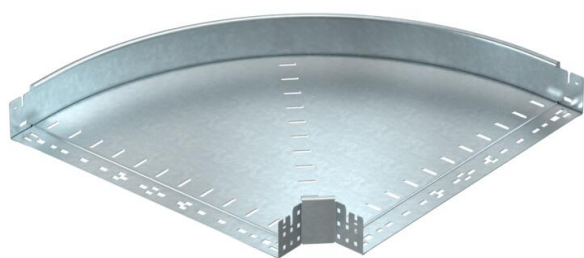

# List technických údajů

90° oblouk Magic 85 FT

Objednací číslo: 6041520

Oblouk 90° se systémem rychlospojek. Pro všechny typy kabelových žlabů s výškou bočnice 85 mm.

- St** Ocel
- FT** žárově zinkováno ponorem

## Kmenová data

Objednací číslo	6041520
Typ	RBM 90 860 FT
Označení 1	Oblouk 90°
Označení 2	vodorovný, s rychlospojkou
Výrobce	OBO
Rozměr	85x600
Materiál	Ocel
Povrch	žárově zinkováno ponorem
Norma pro povrch	DIN EN ISO 1461
Nejmenší prodejní množství	1
Množstevní jednotka	Množství
Hmotnost	564,5 kg
Jednotka hmotnosti	kg/100 párů

## Rozměry

Šířka	600 mm
Výška	85 mm
Tloušťka plechu	1,25 mm
Rozměr B	600 mm

## Technické údaje

Odbočení (úhel)	90°
Provedení spojky	Integrovaná spojka
Zachování funkčnosti	Ne
Montážní děrování ve dně	Ne
Rozmístění otvorů NATO	Ne
Změna směru	vodorovný
Nerezová ocel, mořená	Ne
Děrování bočnice	Ne
Provedení pro velká rozpětí	Ne
Druh spojky kabelového nosného systému	Upevnění naklapnutím