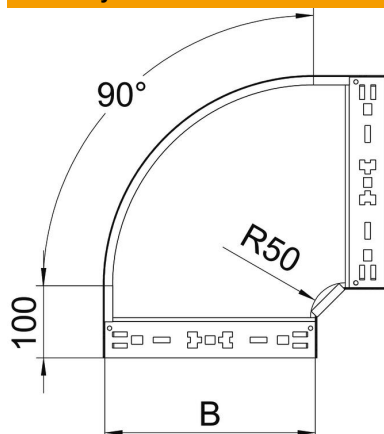

## Kmenová data

Objednací číslo	6041520
Typ	RBM 90 860 FT
Označení 1	Oblouk 90°
Označení 2	vodorovný, s rychlospojkou
Výrobce	OBO
Rozměr	85x600
Materiál	Ocel
Povrch	žárově zinkováno ponorem
Norma pro povrch	DIN EN ISO 1461
Nejmenší prodejní množství	1
Množstevní jednotka	Množství
Hmotnost	564,5 kg
Jednotka hmotnosti	kg/100 párů

# List technických údajů

90° oblouk Magic 85 FT

Objednací číslo: 6041520

## Rozměry

Šířka	600 mm
Výška	85 mm
Tloušťka plechu	1,25 mm
Rozměr B	600 mm

## Technické údaje

Odbočení (úhel)	90°
Provedení spojky	Integrovaná spojka
Zachování funkčnosti	Ne
Montážní děrování ve dně	Ne
Rozmístění otvorů NATO	Ne
Změna směru	vodorovný
Nerezová ocel, mořená	Ne
Děrování bočnice	Ne
Provedení pro velká rozpětí	Ne
Druh spojky kabelového nosného systému	Upevnění naklapnutím