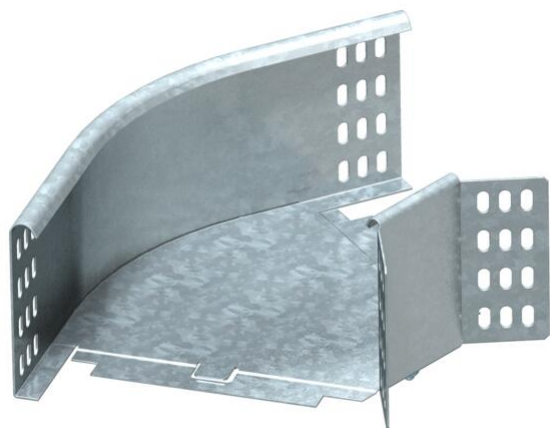

# List technických údajů

45° oblouk 110 FS

Objednací číslo: 7000634

Oblouk 45° vodorovný pro všechny typy kabelových žlabů s výškou bočnice 110 mm.  
Úhlové spojky WKV 110 jsou určeny pro úhly 90° a lze je upravit na 45°.  
Včetně příslušného upevňovacího materiálu.

**St** Ocel

**FS** pásově zinkováno

## Kmenová data

Objednací číslo	7000634
Typ	RB 45 110 FS
Označení 1	Oblouk 45°
Označení 2	vodorovný, s úhlovou spojkou
Výrobce	OBO
Rozměr	110x100
Materiál	Ocel
Povrch	pásově zinkováno
Norma pro povrch	DIN EN 10346
Nejmenší prodejní množství	1
Množstevní jednotka	Množství
Hmotnost	70 kg
Jednotka hmotnosti	kg/100 párů

## Rozměry

Šířka	100 mm
Šířka	4 in
Výška	110 mm
Výška	4 in
Rozměr B	100 mm
Rozměr R	50 mm