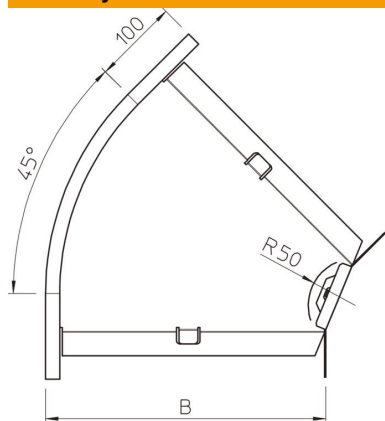

## Kmenová data

Objednací číslo	7000634
Typ	RB 45 110 FS
Označení 1	Oblouk 45°
Označení 2	vodorovný, s úhlovou spojkou
Výrobce	OBO
Rozměr	110x100
Materiál	Ocel
Povrch	pásově zinkováno
Norma pro povrch	DIN EN 10346
Nejmenší prodejní množství	1
Množstevní jednotka	Množství
Hmotnost	70 kg
Jednotka hmotnosti	kg/100 párů

## Rozměry

Šířka	100 mm
Šířka	4 in
Výška	110 mm
Výška	4 in
Rozměr B	100 mm
Rozměr R	50 mm

## Technické údaje

Odbočení (úhel)	45°
Provedení spojky	Dodávaná spojka
Zachování funkčnosti	Ne
Montážní děrování ve dně	Ne
Rozmístění otvorů NATO	Ne
Změna směru	vodorovný
Nerezová ocel, mořená	Ne
Děrování bočnice	Ne
Provedení pro velká rozpětí	Ne
Druh spojky kabelového nosného systému	šroubovaný