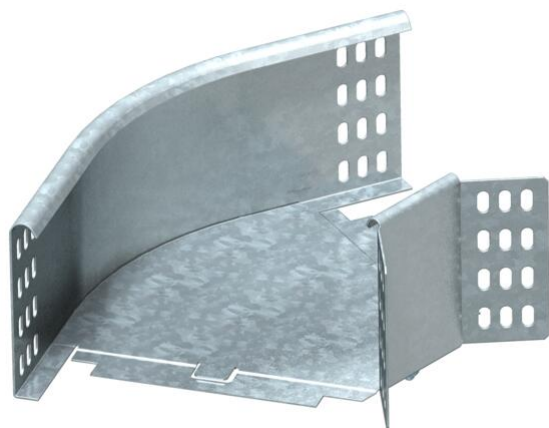

List technických údajů

45° oblouk 110 FS

Objednací číslo: 7000650

Oblouk 45°, horizontální, pro všechny typy kabelových žlabů s výškou bočnice 110 mm.

Úhlové spojky WKV 110 jsou určeny pro úhly 90° a lze je upravit na 45°.

Včetně příslušného upevňovacího materiálu.

St Ocel

FS pásově zinkováno

Kmenová data

Objednací číslo	7000650
Typ	RB 45 120 FS
Označení 1	Oblouk 45°
Označení 2	vodorovný, s úhlovou spojkou
Výrobce	OBO
Rozměr	110x200
Materiál	Ocel
Povrch	pásově zinkováno
Norma pro povrch	DIN EN 10346
Nejmenší prodejní množství	1
Množstevní jednotka	Množství
Hmotnost	100 kg
Jednotka hmotnosti	kg/100 párů

List technických údajů

45° oblouk 110 FS

Objednací číslo: 7000650

OBO
BETTERMANN

Rozměry

Šířka	200 mm
Šířka	8 in
Výška	110 mm
Výška	4 in
Rozměr B	200 mm
Rozměr R	50 mm

Technické údaje

Odbočení (úhel)	45°
Provedení spojky	Dodávaná spojka
Zachování funkčnosti	Ne
Montážní děrování ve dně	Ne
Rozmístění otvorů NATO	Ne
Změna směru	vodorovný
Nerezová ocel, mořená	Ne
Děrování bočnice	Ne
Provedení pro velká rozpětí	Ne
Druh spojky kabelového nosného systému	šroubovaný