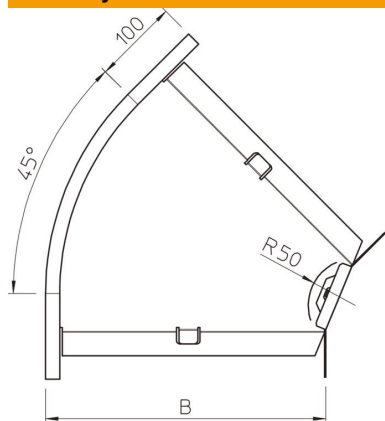

List technických údajů

45° oblouk 110 FS

Objednací číslo: 7000650

Oblouk 45°, horizontální, pro všechny typy kabelových žlabů s výškou bočnice 110 mm.

Úhlové spojky WKV 110 jsou určeny pro úhly 90° a lze je upravit na 45°.

Včetně příslušného upevňovacího materiálu.

St Ocel

FS pásově zinkováno

Kmenová data

Objednací číslo	7000650
Typ	RB 45 120 FS
Označení 1	Oblouk 45°
Označení 2	vodorovný, s úhlovou spojkou
Výrobce	OBO
Rozměr	110x200
Materiál	Ocel
Povrch	pásově zinkováno
Norma pro povrch	DIN EN 10346
Nejmenší prodejní množství	1
Množstevní jednotka	Množství
Hmotnost	100 kg
Jednotka hmotnosti	kg/100 párů

List technických údajů

45° oblouk 110 FS

Objednací číslo: 7000650

OBO
BETTERMANN

Rozměry

Šířka	200 mm
Šířka	8 in
Výška	110 mm
Výška	4 in
Rozměr B	200 mm
Rozměr R	50 mm

Technické údaje

Odbočení (úhel)	45°
Provedení spojky	Dodávaná spojka
Zachování funkčnosti	Ne
Montážní děrování ve dně	Ne
Rozmístění otvorů NATO	Ne
Změna směru	vodorovný
Nerezová ocel, mořená	Ne
Děrování bočnice	Ne
Provedení pro velká rozpětí	Ne
Druh spojky kabelového nosného systému	šroubovaný