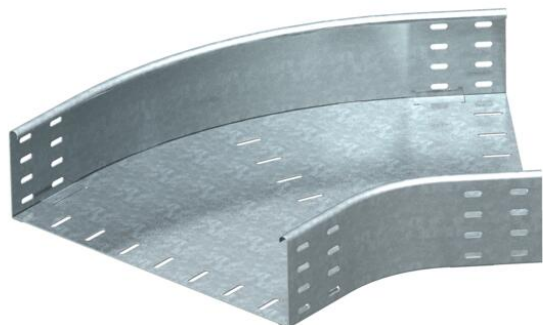

# List technických údajů

45° oblouk 110 FT

Objednací číslo: 7068409

Oblouk 45°, horizontální, pro všechny typy kabelových žlabů s výškou bočnice 110 mm.  
Upevňovací materiál je třeba objednat zvlášť.

St

Ocel

FT

žárově zinkováno ponorem

## Kmenová data

Objednací číslo	7068409
Typ	RB 45 140 FT
Označení 1	Oblouk 45°
Označení 2	vodorovný, kruhové provedení
Výrobce	OBO
Rozměr	110x400
Materiál	Ocel
Povrch	žárově zinkováno ponorem
Norma pro povrch	DIN EN ISO 1461
Nejmenší prodejní množství	1
Množstevní jednotka	Množství
Hmotnost	365 kg
Jednotka hmotnosti	kg/100 párů

## Rozměry

Šířka	400 mm
Šířka	16 in
Výška	110 mm
Výška	4 in
Rozměr B	400 mm
Rozměr R	150 mm