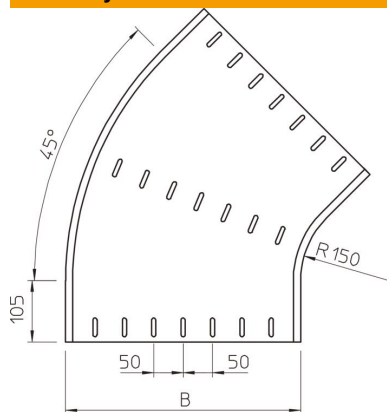

# List technických údajů

45° oblouk 110 FT

Objednací číslo: 7068409

Oblouk 45°, horizontální, pro všechny typy kabelových žlabů s výškou bočnice 110 mm.  
Upevňovací materiál je třeba objednat zvlášť.

St

Ocel

## Kmenová data

Objednací číslo	7068409
Typ	RB 45 140 FT
Označení 1	Oblouk 45°
Označení 2	vodorovný, kruhové provedení
Výrobce	OBO
Rozměr	110x400
Materiál	Ocel
Povrch	žárově zinkováno ponorem
Norma pro povrch	DIN EN ISO 1461
Nejmenší prodejní množství	1
Množstevní jednotka	Množství
Hmotnost	365 kg
Jednotka hmotnosti	kg/100 párů

# List technických údajů

45° oblouk 110 FT

Objednací číslo: 7068409

## Rozměry

Šířka	400 mm
Šířka	16 in
Výška	110 mm
Výška	4 in
Rozměr B	400 mm
Rozměr R	150 mm