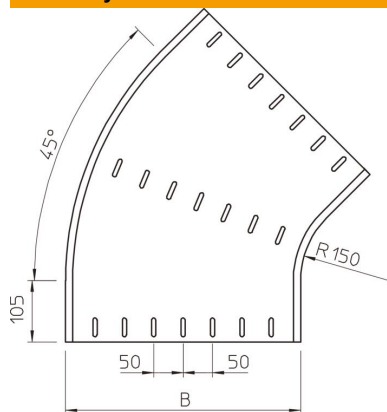

List technických údajů

45° oblouk 110 FT

Objednací číslo: 7068557

Oblouk 45°, horizontální, pro všechny typy kabelových žlabů s výškou bočnice 110 mm.
Upevňovací materiál je třeba objednat zvlášť.

St

Ocel

FT

žárově zinkováno ponorem

Kmenová data

Objednací číslo	7068557
Typ	RB 45 155 FT
Označení 1	Oblouk 45°
Označení 2	vodorovný, kruhové provedení
Výrobce	OBO
Rozměr	110x550
Materiál	Ocel
Povrch	žárově zinkováno ponorem
Norma pro povrch	DIN EN ISO 1461
Nejmenší prodejní množství	1
Množstevní jednotka	Množství
Hmotnost	500 kg
Jednotka hmotnosti	kg/100 párů

List technických údajů

45° oblouk 110 FT

Objednací číslo: 7068557

Rozměry

Šířka	550 mm
Šířka	22 in
Výška	110 mm
Výška	4 in
Rozměr B	550 mm
Rozměr R	150 mm

Technické údaje

Odbočení (úhel)	45°
Provedení spojky	bez spojky
Zachování funkčnosti	Ne
Montážní děrování ve dně	Ne
Rozmístění otvorů NATO	Ne
Změna směru	vodorovný
Nerezová ocel, mořená	Ne
Děrování bočnice	Ne
Provedení pro velká rozpětí	Ne
Druh spojky kabelového nosného systému	šroubovaný