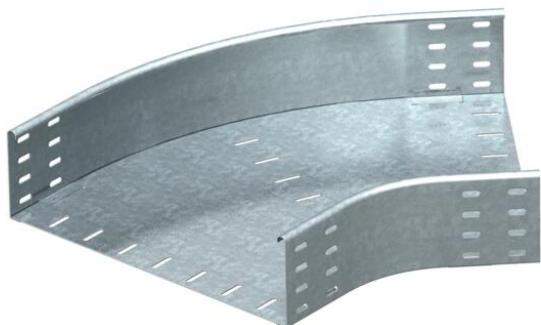

List technických údajů

45° oblouk 110 FT

Objednací číslo: 7068557

Oblouk 45°, horizontální, pro všechny typy kabelových žlabů s výškou bočnice 110 mm.
Upevňovací materiál je třeba objednat zvlášť.

St

Ocel

FT

žárově zinkováno ponorem

Kmenová data

Objednací číslo	7068557
Typ	RB 45 155 FT
Označení 1	Oblouk 45°
Označení 2	vodorovný, kruhové provedení
Výrobce	OBO
Rozměr	110x550
Materiál	Ocel
Povrch	žárově zinkováno ponorem
Norma pro povrch	DIN EN ISO 1461
Nejmenší prodejní množství	1
Množstevní jednotka	Množství
Hmotnost	500 kg
Jednotka hmotnosti	kg/100 párů

List technických údajů

45° oblouk 110 FT

Objednací číslo: 7068557

Rozměry

Šířka	550 mm
Šířka	22 in
Výška	110 mm
Výška	4 in
Rozměr B	550 mm
Rozměr R	150 mm

Technické údaje

Odbočení (úhel)	45°
Provedení spojky	bez spojky
Zachování funkčnosti	Ne
Montážní děrování ve dně	Ne
Rozmístění otvorů NATO	Ne
Změna směru	vodorovný
Nerezová ocel, mořená	Ne
Děrování bočnice	Ne
Provedení pro velká rozpětí	Ne
Druh spojky kabelového nosného systému	šroubovaný