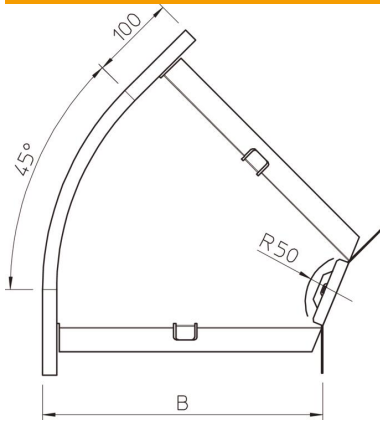

List technických údajů

45° oblouk 60 FS

Objednací číslo: 6043763

Oblouk 45°, horizontální, pro všechny typy kabelových žlabů s výškou bočnice 60 mm.
Díl je dodáván nesmontovaný. Úhlové spojky WKV 60 jsou určeny pro úhly 90° a lze je upravit na 45°.
Včetně příslušného upevňovacího materiálu.

St Ocel
FS pásově zinkováno

Kmenová data

Objednací číslo	6043763
Typ	RB 45 610 FS
Označení 1	Oblouk 45°
Označení 2	vodorovný, s úhlovou spojkou
Výrobce	OBO
Rozměr	60x100
Materiál	Ocel
Povrch	pásově zinkováno
Norma pro povrch	DIN EN 10346
Nejmenší prodejní množství	1
Množstevní jednotka	Množství
Hmotnost	57,6 kg
Jednotka hmotnosti	kg/100 párů

List technických údajů

45° oblouk 60 FS

Objednací číslo: 6043763

Rozměry

Šířka	100 mm
Šířka	4 in
Výška	60 mm
Výška	2 in
Tloušťka plechu	1,25 mm
Rozměr B	100 mm
Rozměr R	50 mm

Technické údaje

Odbočení (úhel)	45°
Provedení spojky	Dodávaná spojka
Zachování funkčnosti	Ano
Montážní děrování ve dně	Ne
Rozmístění otvorů NATO	Ne
Změna směru	vodorovný
Nerezová ocel, mořená	Ne
Děrování bočnice	Ne
Provedení pro velká rozpětí	Ne
Druh spojky kabelového nosného systému	šroubovaný