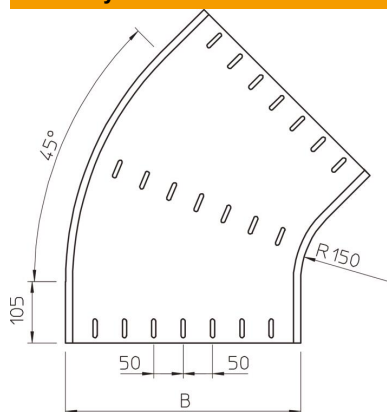

# List technických údajů

45° oblouk 60 FS

Objednací číslo: 7000421

Oblouk 45°, horizontální, pro všechny typy kabelových žlabů s výškou bočnice 60 mm.  
Upevňovací materiál je třeba objednat zvlášť.

**St** Ocel

## Kmenová data

Objednací číslo	7000421
Typ	RB 45 660 FS
Označení 1	Oblouk 45°
Označení 2	vodorovný, kruhové provedení
Výrobce	OBO
Rozměr	60x600
Materiál	Ocel
Povrch	pásově zinkováno
Norma pro povrch	DIN EN 10346
Nejmenší prodejní množství	1
Množstevní jednotka	Množství
Hmotnost	480,4 kg
Jednotka hmotnosti	kg/100 párů

## Rozměry

Šířka	600 mm
Šířka	24 in
Výška	60 mm
Výška	2 in
Tloušťka plechu	1,25 mm
Rozměr B	600 mm
Rozměr R	150 mm

# List technických údajů

45° oblouk 60 FS

Objednací číslo: 7000421