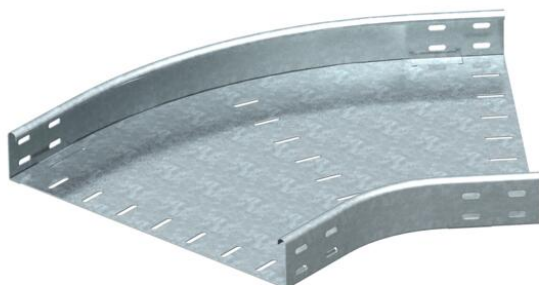

# List technických údajů

45° oblouk 60 FS

Objednací číslo: 7000421

Oblouk 45°, horizontální, pro všechny typy kabelových žlabů s výškou bočnice 60 mm.  
Upevňovací materiál je třeba objednat zvlášť.

**St** Ocel

**FS** pásově zinkováno

## Kmenová data

Objednací číslo	7000421
Typ	RB 45 660 FS
Označení 1	Oblouk 45°
Označení 2	vodorovný, kruhové provedení
Výrobce	OBO
Rozměr	60x600
Materiál	Ocel
Povrch	pásově zinkováno
Norma pro povrch	DIN EN 10346
Nejmenší prodejní množství	1
Množstevní jednotka	Množství
Hmotnost	480,4 kg
Jednotka hmotnosti	kg/100 párů

## Rozměry

Šířka	600 mm
Šířka	24 in
Výška	60 mm
Výška	2 in
Tloušťka plechu	1,25 mm
Rozměr B	600 mm
Rozměr R	150 mm