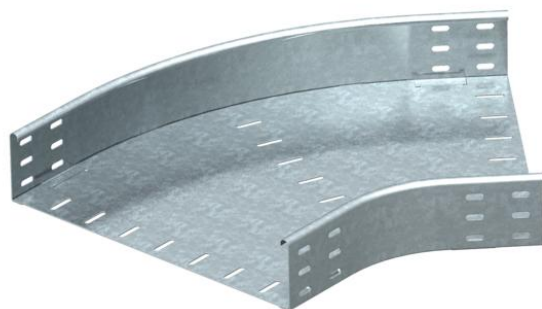

List technických údajů

45° oblouk 85 FS

Objednáací číslo: 7000529

Oblouk 45°, horizontální, pro všechny typy kabelových žlabů s výškou bočnice 85 mm.
Upevňovací materiál je třeba objednat zvlášť.

St Ocel

FS pásově zinkováno

Kmenová data

Objednáací číslo	7000529
Typ	RB 45 840 FS
Označení 1	Oblouk 45°
Označení 2	vodorovný, kruhové provedení
Výrobce	OBO
Rozměr	85x400
Materiál	Ocel
Povrch	pásově zinkováno
Norma pro povrch	DIN EN 10346
Nejmenší prodejní množství	1
Množstevní jednotka	Množství
Hmotnost	320 kg
Jednotka hmotnosti	kg/100 párů

List technických údajů

45° oblouk 85 FS

Objednací číslo: 7000529

Rozměry

Šířka	400 mm
Šířka	16 in
Výška	85 mm
Výška	3 in
Rozměr B	400 mm
Rozměr R	150 mm

Technické údaje

Odbočení (úhel)	45°
Provedení spojky	bez spojky
Zachování funkčnosti	Ne
Montážní děrování ve dně	Ne
Rozmístění otvorů NATO	Ne
Změna směru	vodorovný
Nerezová ocel, mořená	Ne
Děrování bočnice	Ne
Provedení pro velká rozpětí	Ne
Druh spojky kabelového nosného systému	šroubovaný