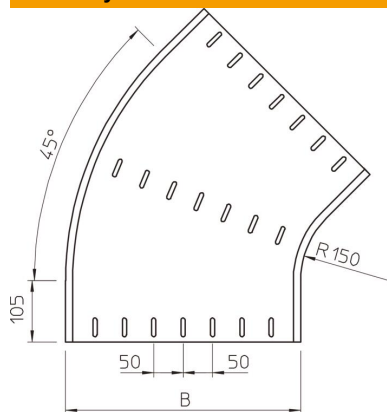

List technických údajů

45° oblouk 85 FS

Objednáací číslo: 7000529

Oblouk 45°, horizontální, pro všechny typy kabelových žlabů s výškou bočnice 85 mm.
Upevňovací materiál je třeba objednat zvlášť.

St Ocel

FS pásově zinkováno

Kmenová data

Objednáací číslo	7000529
Typ	RB 45 840 FS
Označení 1	Oblouk 45°
Označení 2	vodorovný, kruhové provedení
Výrobce	OBO
Rozměr	85x400
Materiál	Ocel
Povrch	pásově zinkováno
Norma pro povrch	DIN EN 10346
Nejmenší prodejní množství	1
Množstevní jednotka	Množství
Hmotnost	320 kg
Jednotka hmotnosti	kg/100 párů

List technických údajů

45° oblouk 85 FS

Objednací číslo: 7000529

Rozměry

Šířka	400 mm
Šířka	16 in
Výška	85 mm
Výška	3 in
Rozměr B	400 mm
Rozměr R	150 mm

Technické údaje

Odbočení (úhel)	45°
Provedení spojky	bez spojky
Zachování funkčnosti	Ne
Montážní děrování ve dně	Ne
Rozmístění otvorů NATO	Ne
Změna směru	vodorovný
Nerezová ocel, mořená	Ne
Děrování bočnice	Ne
Provedení pro velká rozpětí	Ne
Druh spojky kabelového nosného systému	šroubovaný