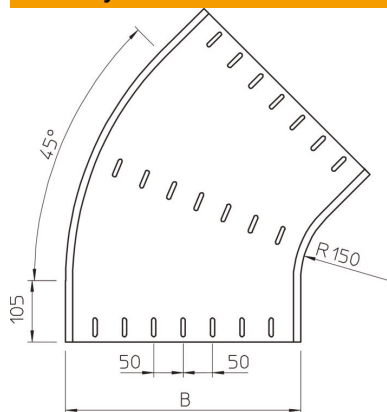

List technických údajů

45° oblouk 85 FS

Objednací číslo: 7000545

Oblouk 45°, horizontální, pro všechny typy kabelových žlabů s výškou bočnice 85 mm.
Upevňovací materiál je třeba objednat zvlášť.

St Ocel

FS pásově zinkováno

Kmenová data

Objednací číslo	7000545
Typ	RB 45 850 FS
Označení 1	Oblouk 45°
Označení 2	vodorovný, kruhové provedení
Výrobce	OBO
Rozměr	85x500
Materiál	Ocel
Povrch	pásově zinkováno
Norma pro povrch	DIN EN 10346
Nejmenší prodejní množství	1
Množstevní jednotka	Množství
Hmotnost	380 kg
Jednotka hmotnosti	kg/100 párů

List technických údajů

45° oblouk 85 FS

Objednací číslo: 7000545

Rozměry

Šířka	500 mm
Šířka	20 in
Výška	85 mm
Výška	3 in
Rozměr B	500 mm
Rozměr R	150 mm

Technické údaje

Odbočení (úhel)	45°
Provedení spojky	bez spojky
Zachování funkčnosti	Ne
Montážní děrování ve dně	Ne
Rozmístění otvorů NATO	Ne
Změna směru	vodorovný
Nerezová ocel, mořená	Ne
Děrování bočnice	Ne
Provedení pro velká rozpětí	Ne
Druh spojky kabelového nosného systému	šroubovaný