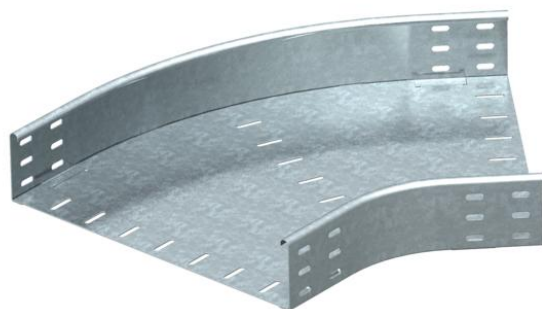

List technických údajů

45° oblouk 85 FS

Objednací číslo: 7000545

Oblouk 45°, horizontální, pro všechny typy kabelových žlabů s výškou bočnice 85 mm.
Upevňovací materiál je třeba objednat zvlášť.

St Ocel

FS pásově zinkováno

Kmenová data

Objednací číslo	7000545
Typ	RB 45 850 FS
Označení 1	Oblouk 45°
Označení 2	vodorovný, kruhové provedení
Výrobce	OBO
Rozměr	85x500
Materiál	Ocel
Povrch	pásově zinkováno
Norma pro povrch	DIN EN 10346
Nejmenší prodejní množství	1
Množstevní jednotka	Množství
Hmotnost	380 kg
Jednotka hmotnosti	kg/100 párů

List technických údajů

45° oblouk 85 FS

Objednací číslo: 7000545

Rozměry

Šířka	500 mm
Šířka	20 in
Výška	85 mm
Výška	3 in
Rozměr B	500 mm
Rozměr R	150 mm

Technické údaje

Odbočení (úhel)	45°
Provedení spojky	bez spojky
Zachování funkčnosti	Ne
Montážní děrování ve dně	Ne
Rozmístění otvorů NATO	Ne
Změna směru	vodorovný
Nerezová ocel, mořená	Ne
Děrování bočnice	Ne
Provedení pro velká rozpětí	Ne
Druh spojky kabelového nosného systému	šroubovaný