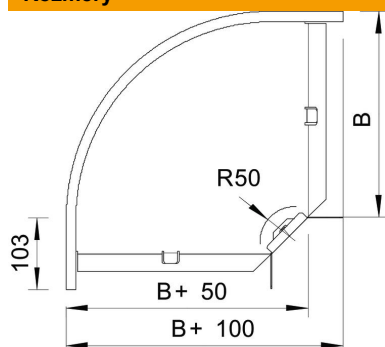

List technických údajů

90° oblouk 60 FS

Objednací číslo: 6043216

Oblouk 90°, horizontální, pro všechny typy kabelových žlabů s výškou bočnice 60 mm.
Díl je dodáván nesmontovaný.
Včetně příslušného upevňovacího materiálu.

St Ocel

FS pásově zinkováno

Kmenová data

Objednací číslo	6043216
Označení 1	Oblouk 90°
Označení 2	vodorovný, s úhlovou spojkou
Výrobce	OBO
Rozměr	60x100
Materiál	Ocel
Povrch	pásově zinkováno
Norma pro povrch	DIN EN 10346
Nejmenší prodejní množství	1
Množstevní jednotka	Množství
Hmotnost	71,9 kg
Jednotka hmotnosti	kg/100 párů

Rozměry

Šířka	100 mm
Šířka	4 in
Výška	60 mm
Výška	2 in
Rozměr B	100 mm
Rozměr R	50 mm

List technických údajů

90° oblouk 60 FS

Objednací číslo: 6043216

Technické údaje

Odbočení (úhel)	90°
Provedení spojky	Dodávaná spojka
Zachování funkčnosti	Ano
Montážní děrování ve dně	Ne
Rozmístění otvorů NATO	Ne
Změna směru	vodorovný
Nerezová ocel, mořená	Ne
Děrování bočnice	Ne
Provedení pro velká rozpětí	Ne
Druh spojky kabelového nosného systému	šroubovaný