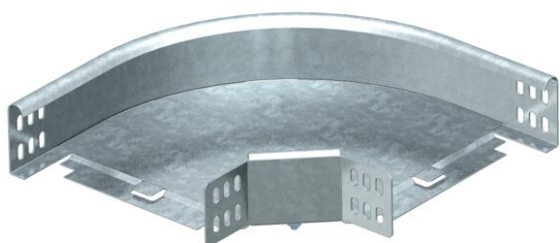

List technických údajů

90° oblouk 60 FS

Objednací číslo: 6043216

Oblouk 90°, horizontální, pro všechny typy kabelových žlabů s výškou bočnice 60 mm.
Díl je dodáván nesmontovaný.
Včetně příslušného upevňovacího materiálu.

St Ocel

FS pásově zinkováno

Kmenová data

Objednací číslo	6043216
Označení 1	Oblouk 90°
Označení 2	vodorovný, s úhlovou spojkou
Výrobce	OBO
Rozměr	60x100
Materiál	Ocel
Povrch	pásově zinkováno
Norma pro povrch	DIN EN 10346
Nejmenší prodejní množství	1
Množstevní jednotka	Množství
Hmotnost	71,9 kg
Jednotka hmotnosti	kg/100 párů

Rozměry

Šířka	100 mm
Šířka	4 in
Výška	60 mm
Výška	2 in
Rozměr B	100 mm
Rozměr R	50 mm

List technických údajů

90° oblouk 60 FS

Objednací číslo: 6043216

Technické údaje

Odbočení (úhel)	90°
Provedení spojky	Dodávaná spojka
Zachování funkčnosti	Ano
Montážní děrování ve dně	Ne
Rozmístění otvorů NATO	Ne
Změna směru	vodorovný
Nerezová ocel, mořená	Ne
Děrování bočnice	Ne
Provedení pro velká rozpětí	Ne
Druh spojky kabelového nosného systému	šroubovaný