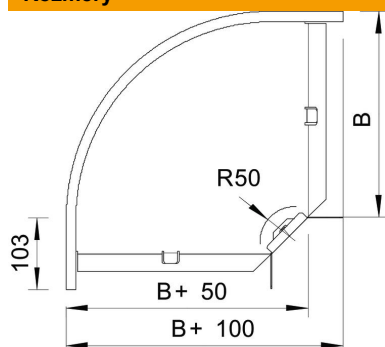

List technických údajů

90° oblouk 60 FS

Objednací číslo: 6043208

Oblouk 90°, horizontální, pro všechny typy kabelových žlabů s výškou bočnice 60 mm.
Díl je dodáván nesmontovaný.
Včetně příslušného upevňovacího materiálu.

St Ocel

FS pásově zinkováno

Kmenová data

Objednací číslo	6043208
Označení 1	Oblouk 90°
Označení 2	vodorovný, s úhlovou spojkou
Výrobce	OBO
Rozměr	60x150
Materiál	Ocel
Povrch	pásově zinkováno
Norma pro povrch	DIN EN 10346
Nejmenší prodejní množství	1
Množstevní jednotka	Množství
Hmotnost	88,4 kg
Jednotka hmotnosti	kg/100 párů

Rozměry

Šířka	150 mm
Šířka	6 in
Výška	60 mm
Výška	2 in
Rozměr B	150 mm
Rozměr R	50 mm

List technických údajů

90° oblouk 60 FS

Objednací číslo: 6043208

Technické údaje

Odbočení (úhel)	90°
Provedení spojky	Dodávaná spojka
Zachování funkčnosti	Ano
Montážní děrování ve dně	Ne
Rozmístění otvorů NATO	Ne
Změna směru	vodorovný
Nerezová ocel, mořená	Ne
Děrování bočnice	Ne
Provedení pro velká rozpětí	Ne
Druh spojky kabelového nosného systému	šroubovaný