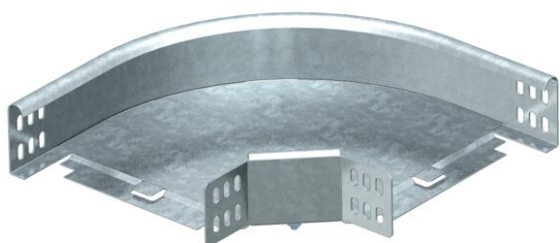

List technických údajů

90° oblouk 60 FS

Objednací číslo: 6043208

Oblouk 90°, horizontální, pro všechny typy kabelových žlabů s výškou bočnice 60 mm.
Díl je dodáván nesmontovaný.
Včetně příslušného upevňovacího materiálu.

St Ocel

FS pásově zinkováno

Kmenová data

Objednací číslo	6043208
Označení 1	Oblouk 90°
Označení 2	vodorovný, s úhlovou spojkou
Výrobce	OBO
Rozměr	60x150
Materiál	Ocel
Povrch	pásově zinkováno
Norma pro povrch	DIN EN 10346
Nejmenší prodejní množství	1
Množstevní jednotka	Množství
Hmotnost	88,4 kg
Jednotka hmotnosti	kg/100 párů

Rozměry

Šířka	150 mm
Šířka	6 in
Výška	60 mm
Výška	2 in
Rozměr B	150 mm
Rozměr R	50 mm

List technických údajů

90° oblouk 60 FS

Objednací číslo: 6043208

Technické údaje

Odbočení (úhel)	90°
Provedení spojky	Dodávaná spojka
Zachování funkčnosti	Ano
Montážní děrování ve dně	Ne
Rozmístění otvorů NATO	Ne
Změna směru	vodorovný
Nerezová ocel, mořená	Ne
Děrování bočnice	Ne
Provedení pro velká rozpětí	Ne
Druh spojky kabelového nosného systému	šroubovaný