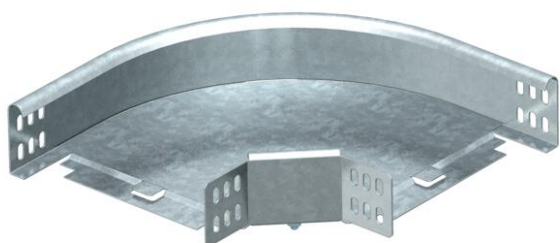

List technických údajů

90° oblouk 60 FS

Objednací číslo: 6043224

Oblouk 90°, horizontální, pro všechny typy kabelových žlabů s výškou bočnice 60 mm.
Díl je dodáván nesmontovaný.
Včetně příslušného upevňovacího materiálu.

St Ocel

FS pásově zinkováno

Kmenová data

Objednací číslo	6043224
Označení 1	Oblouk 90°
Označení 2	vodorovný, s úhlovou spojkou
Výrobce	OBO
Rozměr	60x200
Materiál	Ocel
Povrch	pásově zinkováno
Norma pro povrch	DIN EN 10346
Nejmenší prodejní množství	1
Množstevní jednotka	Množství
Hmotnost	110,3 kg
Jednotka hmotnosti	kg/100 párů

Rozměry

Šířka	200 mm
Šířka	8 in
Výška	60 mm
Výška	2 in
Rozměr B	200 mm
Rozměr R	50 mm

List technických údajů

90° oblouk 60 FS

Objednací číslo: 6043224

Technické údaje

Odbočení (úhel)	90°
Provedení spojky	Dodávaná spojka
Zachování funkčnosti	Ano
Montážní děrování ve dně	Ne
Rozmístění otvorů NATO	Ne
Změna směru	vodorovný
Nerezová ocel, mořená	Ne
Děrování bočnice	Ne
Provedení pro velká rozpětí	Ne
Druh spojky kabelového nosného systému	šroubovaný