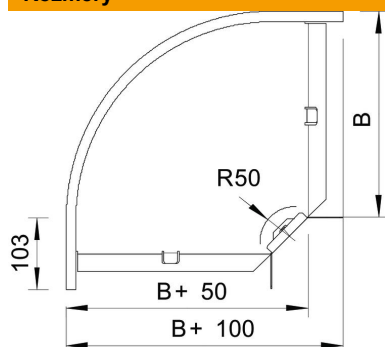

List technických údajů

90° oblouk 60 FS

Objednací číslo: 6043224

Oblouk 90°, horizontální, pro všechny typy kabelových žlabů s výškou bočnice 60 mm.
Díl je dodáván nesmontovaný.
Včetně příslušného upevňovacího materiálu.

St Ocel

FS pásově zinkováno

Kmenová data

Objednací číslo	6043224
Označení 1	Oblouk 90°
Označení 2	vodorovný, s úhlovou spojkou
Výrobce	OBO
Rozměr	60x200
Materiál	Ocel
Povrch	pásově zinkováno
Norma pro povrch	DIN EN 10346
Nejmenší prodejní množství	1
Množstevní jednotka	Množství
Hmotnost	110,3 kg
Jednotka hmotnosti	kg/100 párů

Rozměry

Šířka	200 mm
Šířka	8 in
Výška	60 mm
Výška	2 in
Rozměr B	200 mm
Rozměr R	50 mm

List technických údajů

90° oblouk 60 FS

Objednací číslo: 6043224

Technické údaje

Odbočení (úhel)	90°
Provedení spojky	Dodávaná spojka
Zachování funkčnosti	Ano
Montážní děrování ve dně	Ne
Rozmístění otvorů NATO	Ne
Změna směru	vodorovný
Nerezová ocel, mořená	Ne
Děrování bočnice	Ne
Provedení pro velká rozpětí	Ne
Druh spojky kabelového nosného systému	šroubovaný