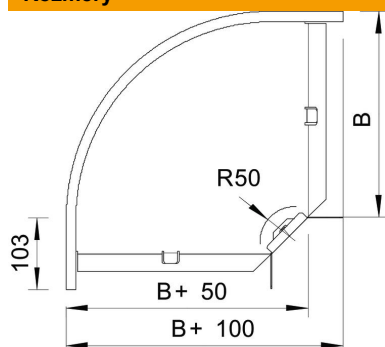

List technických údajů

90° oblouk 60 FS

Objednací číslo: 6043232

Oblouk 90°, horizontální, pro všechny typy kabelových žlabů s výškou bočnice 60 mm.
Díl je dodáván nesmontovaný.
Včetně příslušného upevňovacího materiálu.

St Ocel

FS pásově zinkováno

Kmenová data

Objednací číslo	6043232
Označení 1	Oblouk 90°
Označení 2	vodorovný, s úhlovou spojkou
Výrobce	OBO
Rozměr	60x300
Materiál	Ocel
Povrch	pásově zinkováno
Norma pro povrch	DIN EN 10346
Nejmenší prodejní množství	1
Množstevní jednotka	Množství
Hmotnost	167,4 kg
Jednotka hmotnosti	kg/100 párů

Rozměry

Šířka	300 mm
Šířka	12 in
Výška	60 mm
Výška	2 in
Rozměr B	300 mm
Rozměr R	50 mm

List technických údajů

90° oblouk 60 FS

Objednací číslo: 6043232

Technické údaje

Odbočení (úhel)	90°
Provedení spojky	Dodávaná spojka
Zachování funkčnosti	Ano
Montážní děrování ve dně	Ne
Rozmístění otvorů NATO	Ne
Změna směru	vodorovný
Nerezová ocel, mořená	Ne
Děrování bočnice	Ne
Provedení pro velká rozpětí	Ne
Druh spojky kabelového nosného systému	šroubovaný