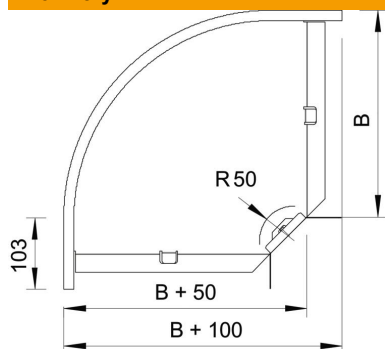

List technických údajů

90° oblouk 85 FS

Objednací číslo: 7001789

Oblouk 90°, horizontální, pro všechny typy kabelových žlabů s výškou bočnice 85 mm.
Díl je dodáván nesmontovaný.
Včetně příslušného upevňovacího materiálu.

St	Ocel
FS	pásově zinkováno

Kmenová data

Objednací číslo	7001789
Označení 1	Oblouk 90°
Označení 2	vodorovný, s úhlovou spojkou
Výrobce	OBO
Rozměr	85x200
Materiál	Ocel
Povrch	pásově zinkováno
Norma pro povrch	DIN EN 10346
Nejmenší prodejní množství	1
Množstevní jednotka	Množství
Hmotnost	150 kg
Jednotka hmotnosti	kg/100 párů

Rozměry

Šířka	200 mm
Šířka	8 in
Výška	85 mm
Výška	3 in
Rozměr B	200 mm
Rozměr R	50 mm

List technických údajů

90° oblouk 85 FS

Objednací číslo: 7001789

Technické údaje

Odbočení (úhel)	90°
Provedení spojky	Dodávaná spojka
Zachování funkčnosti	Ne
Montážní děrování ve dně	Ne
Rozmístění otvorů NATO	Ne
Změna směru	vodorovný
Nerezová ocel, mořená	Ne
Děrování bočnice	Ne
Provedení pro velká rozpětí	Ne
Druh spojky kabelového nosného systému	šroubovaný