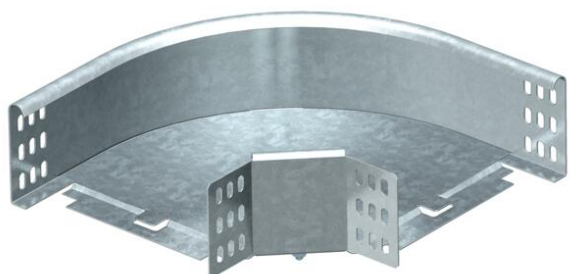

List technických údajů

90° oblouk 85 FS

Objednací číslo: 7001789

Oblouk 90°, horizontální, pro všechny typy kabelových žlabů s výškou bočnice 85 mm.
Díl je dodáván nesmontovaný.
Včetně příslušného upevňovacího materiálu.

St	Ocel
FS	pásově zinkováno

Kmenová data

Objednací číslo	7001789
Označení 1	Oblouk 90°
Označení 2	vodorovný, s úhlovou spojkou
Výrobce	OBO
Rozměr	85x200
Materiál	Ocel
Povrch	pásově zinkováno
Norma pro povrch	DIN EN 10346
Nejmenší prodejní množství	1
Množstevní jednotka	Množství
Hmotnost	150 kg
Jednotka hmotnosti	kg/100 párů

Rozměry

Šířka	200 mm
Šířka	8 in
Výška	85 mm
Výška	3 in
Rozměr B	200 mm
Rozměr R	50 mm

List technických údajů

90° oblouk 85 FS

Objednací číslo: 7001789

Technické údaje

Odbočení (úhel)	90°
Provedení spojky	Dodávaná spojka
Zachování funkčnosti	Ne
Montážní děrování ve dně	Ne
Rozmístění otvorů NATO	Ne
Změna směru	vodorovný
Nerezová ocel, mořená	Ne
Děrování bočnice	Ne
Provedení pro velká rozpětí	Ne
Druh spojky kabelového nosného systému	šroubovaný