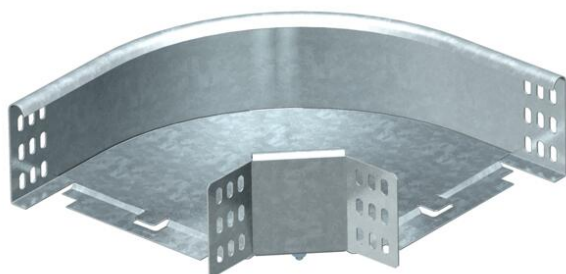

List technických údajů

90° oblouk 85 FS

Objednací číslo: 7001800

Oblouk 90°, horizontální, pro všechny typy kabelových žlabů s výškou bočnice 85 mm.
Díl je dodáván nesmontovaný.
Včetně příslušného upevňovacího materiálu.

St	Ocel
FS	pásově zinkováno

Kmenová data

Objednací číslo	7001800
Označení 1	Oblouk 90°
Označení 2	vodorovný, s úhlovou spojkou
Výrobce	OBO
Rozměr	85x300
Materiál	Ocel
Povrch	pásově zinkováno
Norma pro povrch	DIN EN 10346
Nejmenší prodejní množství	1
Množstevní jednotka	Množství
Hmotnost	180 kg
Jednotka hmotnosti	kg/100 párů

Rozměry

Šířka	300 mm
Šířka	12 in
Výška	85 mm
Výška	3 in
Rozměr B	300 mm
Rozměr R	50 mm

List technických údajů

90° oblouk 85 FS

Objednací číslo: 7001800

Technické údaje

Odbočení (úhel)	90°
Provedení spojky	Dodávaná spojka
Zachování funkčnosti	Ne
Montážní děrování ve dně	Ne
Rozmístění otvorů NATO	Ne
Změna směru	vodorovný
Nerezová ocel, mořená	Ne
Děrování bočnice	Ne
Provedení pro velká rozpětí	Ne
Druh spojky kabelového nosného systému	šroubovaný