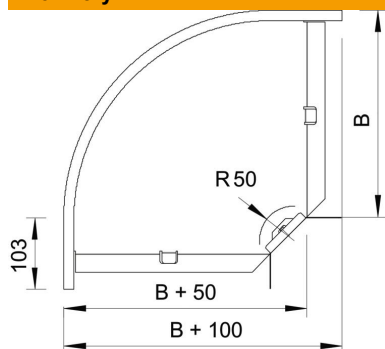

List technických údajů

90° oblouk 85 FS

Objednací číslo: 7001800

Oblouk 90°, horizontální, pro všechny typy kabelových žlabů s výškou bočnice 85 mm.
Díl je dodáván nesmontovaný.
Včetně příslušného upevňovacího materiálu.

St	Ocel
FS	pásově zinkováno

Kmenová data

Objednací číslo	7001800
Označení 1	Oblouk 90°
Označení 2	vodorovný, s úhlovou spojkou
Výrobce	OBO
Rozměr	85x300
Materiál	Ocel
Povrch	pásově zinkováno
Norma pro povrch	DIN EN 10346
Nejmenší prodejní množství	1
Množstevní jednotka	Množství
Hmotnost	180 kg
Jednotka hmotnosti	kg/100 párů

Rozměry

Šířka	300 mm
Šířka	12 in
Výška	85 mm
Výška	3 in
Rozměr B	300 mm
Rozměr R	50 mm

List technických údajů

90° oblouk 85 FS

Objednací číslo: 7001800

Technické údaje

Odbočení (úhel)	90°
Provedení spojky	Dodávaná spojka
Zachování funkčnosti	Ne
Montážní děrování ve dně	Ne
Rozmístění otvorů NATO	Ne
Změna směru	vodorovný
Nerezová ocel, mořená	Ne
Děrování bočnice	Ne
Provedení pro velká rozpětí	Ne
Druh spojky kabelového nosného systému	šroubovaný