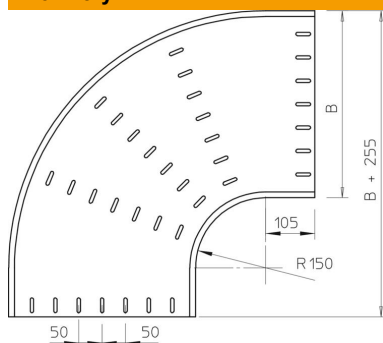

List technických údajů

90° oblouk 85 FS

Objednací číslo: 7001835

Oblouk 90°, horizontální, pro všechny typy kabelových žlabů s výškou bočnice 85 mm.
Upevňovací materiál je třeba objednat zvlášť.

CE

St	Ocel
FS	pásově zinkováno

Kmenová data

Objednací číslo	7001835
Typ	RB 90 850 FS
Označení 1	Oblouk 90°
Označení 2	vodorovný, kruhové provedení
Výrobce	OBO
Rozměr	85x500
Materiál	Ocel
Povrch	pásově zinkováno
Norma pro povrch	DIN EN 10346
Nejmenší prodejní množství	1
Množstevní jednotka	Množství
Hmotnost	650 kg
Jednotka hmotnosti	kg/100 párů

Rozměry

Šířka	500 mm
Šířka	20 in
Výška	85 mm
Výška	3 in
Rozměr B	500 mm
Rozměr R	150 mm

List technických údajů

90° oblouk 85 FS

Objednací číslo: 7001835

Technické údaje

Odbočení (úhel)	90°
Provedení spojky	bez spojky
Zachování funkčnosti	Ne
Montážní děrování ve dně	Ne
Rozmístění otvorů NATO	Ne
Změna směru	vodorovný
Nerezová ocel, mořená	Ne
Děrování bočnice	Ne
Provedení pro velká rozpětí	Ne
Druh spojky kabelového nosného systému	šroubovaný