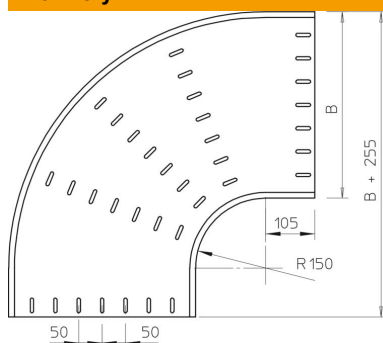

List technických údajů

90° oblouk 85 FS

Objednací číslo: 7001851

Oblouk 90°, horizontální, pro všechny typy kabelových žlabů s výškou bočnice 85 mm.
Upevňovací materiál je třeba objednat zvlášť.

St	Ocel
FS	pásově zinkováno

Kmenová data

Objednací číslo	7001851
Označení 1	Oblouk 90°
Označení 2	vodorovný, kruhové provedení
Výrobce	OBO
Rozměr	85x600
Materiál	Ocel
Povrch	pásově zinkováno
Norma pro povrch	DIN EN 10346
Nejmenší prodejní množství	1
Množstevní jednotka	Množství
Hmotnost	820 kg
Jednotka hmotnosti	kg/100 párů

Rozměry

Šířka	600 mm
Šířka	24 in
Výška	85 mm
Výška	3 in
Rozměr B	600 mm
Rozměr R	150 mm

List technických údajů

90° oblouk 85 FS

Objednací číslo: 7001851

Technické údaje

Odbočení (úhel)	90°
Provedení spojky	bez spojky
Zachování funkčnosti	Ne
Montážní děrování ve dně	Ne
Rozmístění otvorů NATO	Ne
Změna směru	vodorovný
Nerezová ocel, mořená	Ne
Děrování bočnice	Ne
Provedení pro velká rozpětí	Ne
Druh spojky kabelového nosného systému	šroubovaný