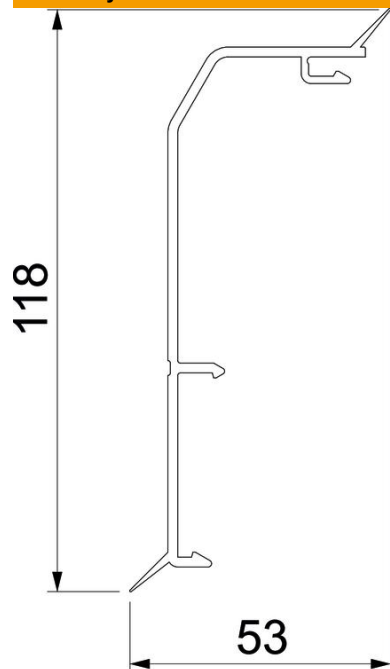

List technických údajů

Vrchní díl kanálu Rauduo OT40105, s těsnicím břitem

Objednací číslo: 6132190

Vrchní díl pro kanály Rauduo.

K naklapnutí na spodní díl kanálového systému. S těsnicím břitem na ochranu proti vlhkosti a pro vyrovnání mírných nerovností stěny.

PVC Polyvinylchlorid

Kmenová data

Objednací číslo	6132190
Typ	RDL OT40105 cws
Označení 1	Vrchní díl
Označení 2	RAUDUO 40x105 těs. 9001
Výrobce	OBO
Barva	krémová bílá; RAL 9001
Materiál	Polyvinylchlorid
Nejmenší prodejní množství	2
Množstevní jednotka	m
Hmotnost	48,842 kg
Jednotka hmotnosti	kg/100 ks

List technických údajů

Vrchní díl kanálu Rauduo OT40105, s těsnicím břítem

Objednací číslo: 6132190

Rozměry

Délka	2 000 mm
Šířka	118 mm
Výška	40 mm

Technické údaje

Dekor	bez
Těsnicí břit vrchního dílu	Stěna/podlaha
Bez obsahu halogenů	Ne
s kobercovou lištou	Ne
Ochranná fólie	Ne