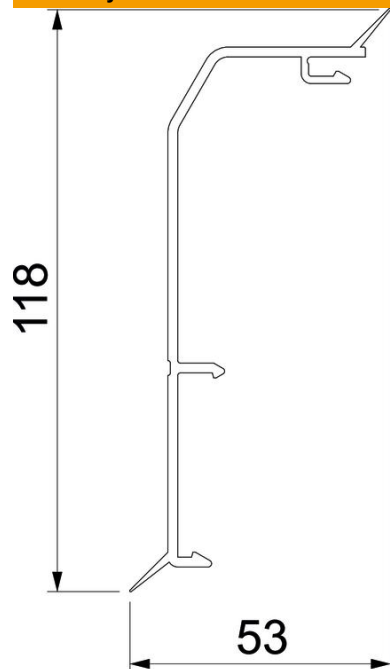

List technických údajů

Vrchní díl kanálu Rauduo OT40105, s těsnicím břitem

Objednací číslo: 6132264

Vrchní díl pro kanály Rauduo.
K naklapnutí na spodní díl kanálového systému. S těsnicím břitem na ochranu proti vlhkosti a pro vyrovnání mírných nerovností stěny.

PVC Polyvinylchlorid

Kmenová data

Objednací číslo	6132264
Typ	RDL OT40105 rws
Označení 1	Vrchní díl
Označení 2	RAUDUO 40x105 těs. 9010
Výrobce	OBO
Barva	čistě bílá; RAL 9010
Materiál	Polyvinylchlorid
Nejmenší prodejní množství	2
Množstevní jednotka	m
Hmotnost	48,842 kg
Jednotka hmotnosti	kg/100 ks

List technických údajů

Vrchní díl kanálu Rauduo OT40105, s těsnicím břítem

Objednací číslo: 6132264

Rozměry

Délka	2 000 mm
Šířka	118 mm
Výška	40 mm

Technické údaje

Dekor	bez
Těsnicí břit vrchního dílu	Stěna/podlaha
Bez obsahu halogenů	Ne
s kobercovou lištou	Ne
Ochranná fólie	Ne