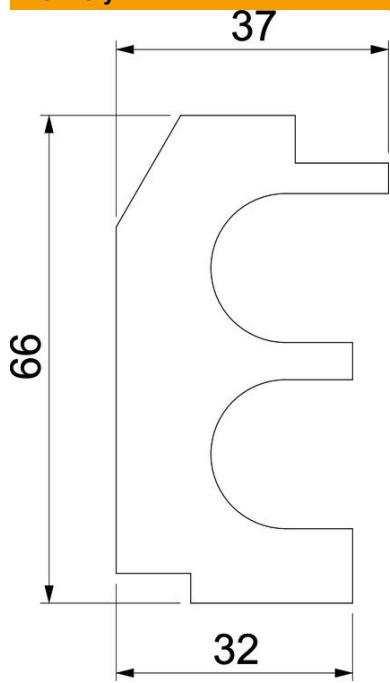

## Kmenová data

Objednací číslo	6132175
Typ	RD DUO ISO
Označení 1	Izolační pěna
Označení 2	RAUDUO Izolační pěna
Výrobce	OBO
Materiál	Polystyrol
Nejmenší prodejní množství	1
Množstevní jednotka	Množství
Hmotnost	0,13 kg
Jednotka hmotnosti	kg/100 párů

## Rozměry

Délka	200 mm
Šířka	66 mm
Výška	38 mm