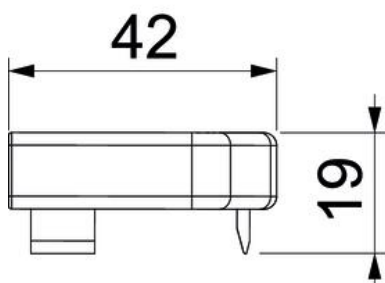

List technických údajů

Koncový díl Rauduo ESR40105

Objednací číslo: 6132167

Koncový díl (pravý) jako tvarový díl pro kanálový systém Rauduo.
Pro čisté zakončení kanálového systému. K nasazení na konce kanálu.

PVC Polyvinylchlorid

Kmenová data

Objednací číslo	6132167
Typ	RD ESR40105 cws
Označení 1	Koncový díl, pravý
Označení 2	RAUDUO 40x105 pravý 9001
Výrobce	OBO
Barva	krémová bílá; RAL 9001
Materiál	Polyvinylchlorid
Nejmenší prodejní množství	10
Množstevní jednotka	Množství
Hmotnost	1,75 kg
Jednotka hmotnosti	kg/100 párů

List technických údajů

Koncový díl Rauduo ESR40105

Objednací číslo: 6132167

Rozměry

Délka	19 mm
Šířka	106 mm
Výška	42 mm

Technické údaje

Provedení	pravý
Dekor	bez
Těsnící břit vrchního dílu	bez
Bez obsahu halogenů	Ne
s kobercovou lištou	Ne
Předlisy	Ne