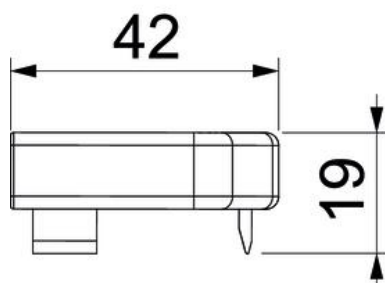

List technických údajů

Koncový díl Rauduo ESR40105

Objednací číslo: 6132285

Koncový díl (pravý) jako tvarový díl pro kanálový systém Rauduo.
Pro čisté zakončení kanálového systému. K nasazení na konce kanálu.

PVC Polyvinylchlorid

Kmenová data

Objednací číslo	6132285
Typ	RD ESR40105 rws
Označení 1	Koncový díl, pravý
Označení 2	RAUDUO 40x105 pravý RAL9010
Výrobce	OBO
Barva	čistě bílá; RAL 9010
Materiál	Polyvinylchlorid
Nejmenší prodejní množství	10
Množstevní jednotka	Množství
Hmotnost	1,75 kg
Jednotka hmotnosti	kg/100 párů

List technických údajů

Koncový díl Rauduo ESR40105

Objednací číslo: 6132285

Rozměry

Délka	19 mm
Šířka	106 mm
Výška	42 mm

Technické údaje

Provedení	pravý
Dekor	bez
Těsnící břit vrchního dílu	bez
Bez obsahu halogenů	Ne
s kobercovou lištou	Ne
Předlisy	Ne