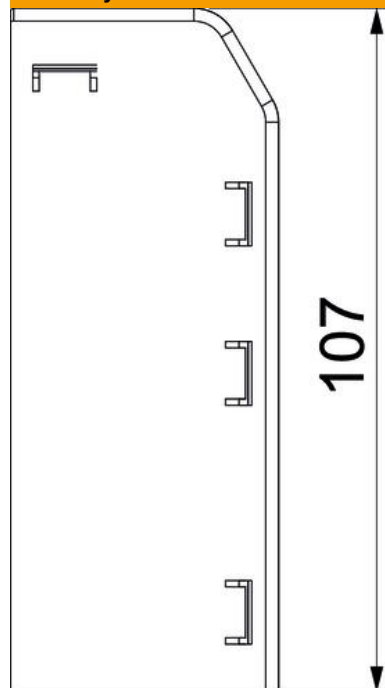

List technických údajů

Koncový díl Rauduo ESR40105

Objednací číslo: 6132285

Koncový díl (pravý) jako tvarový díl pro kanálový systém Rauduo.
Pro čisté zakončení kanálového systému. K nasazení na konce kanálu.

PVC Polyvinylchlorid

Kmenová data

Objednací číslo	6132285
Typ	RD ESR40105 rws
Označení 1	Koncový díl, pravý
Označení 2	RAUDUO 40x105 pravý RAL9010
Výrobce	OBO
Barva	čistě bílá; RAL 9010
Materiál	Polyvinylchlorid
Nejmenší prodejní množství	10
Množstevní jednotka	Množství
Hmotnost	1,75 kg
Jednotka hmotnosti	kg/100 párů

List technických údajů

Koncový díl Rauduo ESR40105

Objednací číslo: 6132285

Rozměry

Délka	19 mm
Šířka	106 mm
Výška	42 mm

Technické údaje

Provedení	pravý
Dekor	bez
Těsnící břit vrchního dílu	bez
Bez obsahu halogenů	Ne
s kobercovou lištou	Ne
Předlisy	Ne