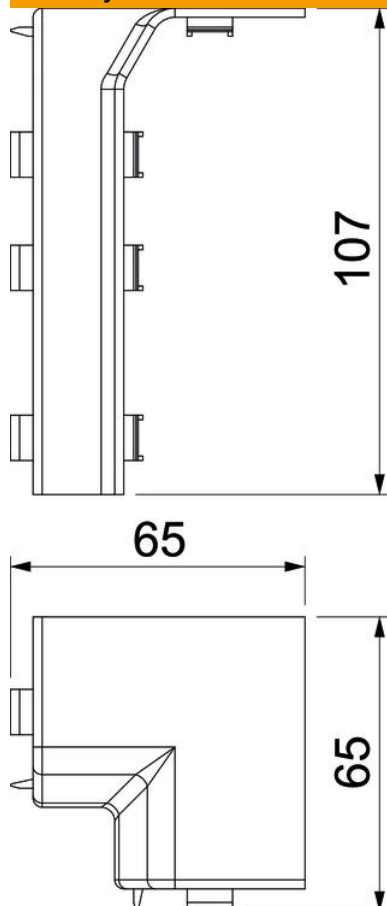

# List technických údajů

Vnitřní roh Rauduo IE40105

Objednací číslo: 6132280

Vnitřní roh jako tvarový díl pro změnu směru pro kanálový systém Rauduo.  
Možnost nasazení díky tvarovaným zajišťovacím háčkům.

## Kmenová data

Objednací číslo	6132280
Typ	RD IE40105 rws
Označení 1	s kartáčovou lištou
Označení 2	RAUDUO 40x105 9010
Výrobce	OBO
Barva	čistě bílá; RAL 9010
Materiál	Polyvinylchlorid
Nejmenší prodejní množství	10
Množstevní jednotka	Množství
Hmotnost	2,62 kg
Jednotka hmotnosti	kg/100 párů

## Rozměry

Délka	107 mm
Šířka	75 mm
Výška	75 mm

## Technické údaje

Provedení	Tvarový kryt
Dekor	bez
Těsnící břit vrchního dílu	bez
Bez obsahu halogenů	Ne
s kobercovou lištou	Ne
Rozsah úhlu, min.	90 mm