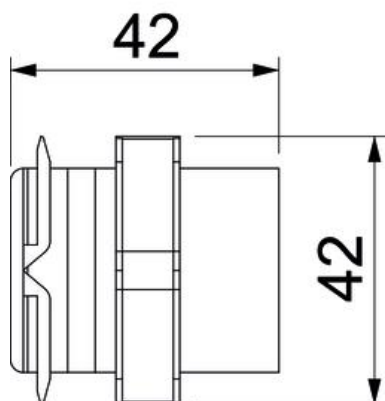

Kmenová data

Objednací číslo	6132176
Typ	RD KUP40105 rws
Označení 1	Kanálová spojka
Označení 2	RAUDUO 40x105 9010
Výrobce	OBO
Barva	čistě bílá; RAL 9010
Materiál	Polyvinylchlorid
Nejmenší prodejní množství	10
Množstevní jednotka	Množství
Hmotnost	1,3 kg
Jednotka hmotnosti	kg/100 párů

List technických údajů

Kanálová spojka Rauduo Kup40105

Objednací číslo: 6132176

Rozměry

Délka	107 mm
Výška	42 mm

Technické údaje

Dekor	bez
Těsnící břit vrchního dílu	bez
Bez obsahu halogenů	Ne