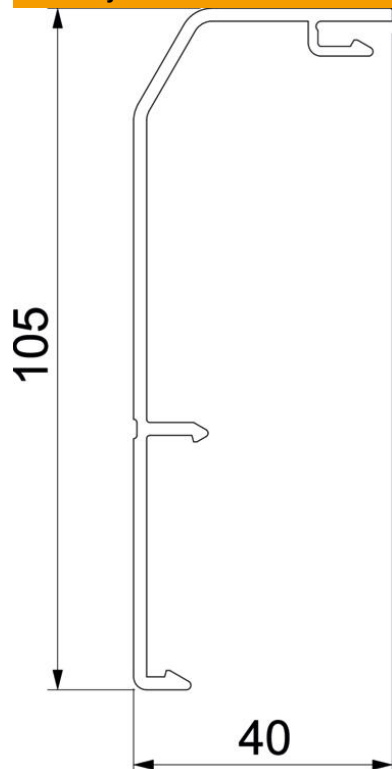

# List technických údajů

Vrchní díl kanálu Rauduo OT40105, bez těsnicího břítu

Objednací číslo: 6132161

Vrchní díl pro kanály Rauduo.  
K naklapnutí na spodní díl kanálového systému.

**PVC** Polyvinylchlorid

## Kmenová data

Objednací číslo	6132161
Typ	RD OT40105 cws
Označení 1	Vrchní díl
Označení 2	RAUDUO 40x105 9001
Výrobce	OBO
Barva	krémová bílá; RAL 9001
Materiál	Polyvinylchlorid
Nejmenší prodejní množství	2
Množstevní jednotka	m
Hmotnost	46,341 kg
Jednotka hmotnosti	kg/100 ks

# List technických údajů

Vrchní díl kanálu Rauduo OT40105, bez těsnicího břítu

Objednací číslo: 6132161

## Rozměry

Délka	2 000 mm
Šířka	105,3 mm
Výška	40 mm