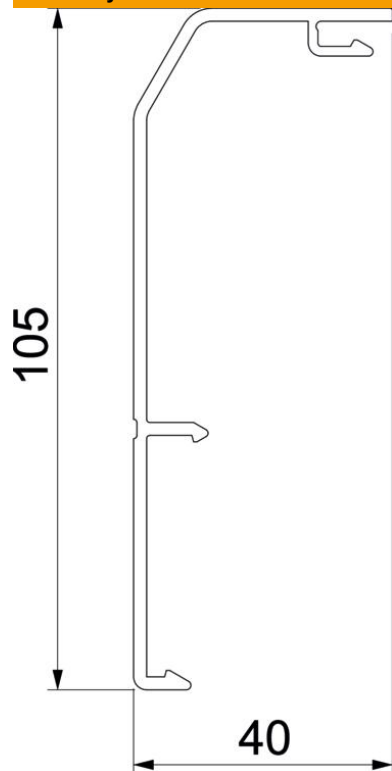

List technických údajů

Vrchní díl kanálu Rauduo OT40105, bez těsnicího břítu

Objednací číslo: 6132160

Vrchní díl pro kanály Rauduo.
K naklapnutí na spodní díl kanálového systému.

PVC Polyvinylchlorid

Kmenová data

Objednací číslo	6132160
Typ	RD OT40105 rws
Označení 1	Vrchní díl
Označení 2	RAUDUO 40x105 9010
Výrobce	OBO
Barva	čistě bílá; RAL 9010
Materiál	Polyvinylchlorid
Nejmenší prodejní množství	2
Množstevní jednotka	m
Hmotnost	46,341 kg
Jednotka hmotnosti	kg/100 ks

List technických údajů

Vrchní díl kanálu Rauduo OT40105, bez těsnícího břítu

Objednací číslo: 6132160

Rozměry

Délka	2 000 mm
Šířka	105,3 mm
Výška	40 mm

Technické údaje

Dekor	bez
Těsnící břit vrchního dílu	bez
Bez obsahu halogenů	Ne
s kobercovou lištou	Ne
Ochranná fólie	Ne