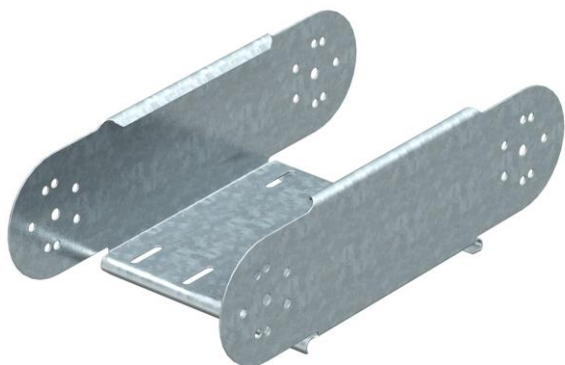

List technických údajů

Prvek s kloubovým obloukem, svislý, 110 FT

Objednací číslo: 7077408

Prvek s kloubovým obloukem, vertikální, pro všechny typy kabelových žlabů s výškou bočnice 110 mm.
Kloubová spojka RGV 110 se objednává zvlášť.

CE

St	Ocel
FT	žárově zinkováno ponorem

Kmenová data

Objednací číslo	7077408
Typ	RGBEV 140 FT
Označení 1	Prvek kloubového oblouku
Označení 2	svislý
Výrobce	OBO
Rozměr	110x400
Materiál	Ocel
Povrch	žárově zinkováno ponorem
Norma pro povrch	DIN EN ISO 1461
Nejmenší prodejní množství	1
Množstevní jednotka	Množství
Hmotnost	168,9 kg
Jednotka hmotnosti	kg/100 párů

Rozměry

Šířka	400 mm
Šířka	16 in
Výška	110 mm
Výška	4 in
Tloušťka plechu	1 mm
Rozměr B	400 mm

List technických údajů

Prvek s kloubovým obloukem, svislý, 110 FT

Objednací číslo: 7077408

Technické údaje

Odbočení (úhel)	nastavitelné
Provedení spojky	bez spojky
Konstrukce	Prvek kloubového oblouku
Zachování funkčnosti	Ne
Montážní děrování ve dně	Ne
Rozmístění otvorů NATO	Ne
Změna směru	svisle stoupající/klesající
Nerezová ocel, mořená	Ne
Děrování bočnice	Ne
Provedení pro velká rozpětí	Ne
Druh spojky kabelového nosného systému	šroubovaný