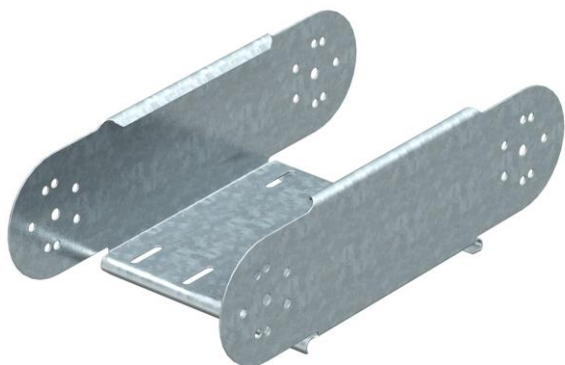

List technických údajů

Prvek s kloubovým obloukem, svislý, 110 FT

Objednací číslo: 7077505

Prvek s kloubovým obloukem, vertikální, pro všechny typy kabelových žlabů s výškou bočnice 110 mm.
Kloubová spojka RGV 110 se objednává zvlášť.

CE

St	Ocel
FT	žárově zinkováno ponorem

Kmenová data

Objednací číslo	7077505
Typ	RGBEV 150 FT
Označení 1	Prvek kloubového oblouku
Označení 2	svislý
Výrobce	OBO
Rozměr	110x500
Materiál	Ocel
Povrch	žárově zinkováno ponorem
Norma pro povrch	DIN EN ISO 1461
Nejmenší prodejní množství	1
Množstevní jednotka	Množství
Hmotnost	179,8 kg
Jednotka hmotnosti	kg/100 párů

Rozměry

Šířka	500 mm
Šířka	20 in
Výška	110 mm
Výška	4 in
Tloušťka plechu	1 mm
Rozměr B	500 mm

List technických údajů

Prvek s kloubovým obloukem, svislý, 110 FT

Objednací číslo: 7077505

Technické údaje

Odbočení (úhel)	nastavitelné
Provedení spojky	bez spojky
Konstrukce	Prvek kloubového oblouku
Zachování funkčnosti	Ne
Montážní děrování ve dně	Ne
Rozmístění otvorů NATO	Ne
Změna směru	svisle stoupající/klesající
Nerezová ocel, mořená	Ne
Děrování bočnice	Ne
Provedení pro velká rozpětí	Ne
Druh spojky kabelového nosného systému	šroubovaný