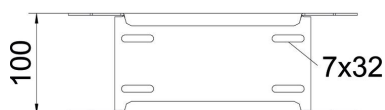

CE

St

Ocel

FT

žárově zinkováno ponorem

Kmenová data

Objednací číslo	7075103
Typ	RGBEV 610 FT
Označení 1	Prvek kloubového oblouku
Označení 2	svislý
Výrobce	OBO
Rozměr	60x100
Materiál	Ocel
Povrch	žárově zinkováno ponorem
Norma pro povrch	DIN EN ISO 1461
Nejmenší prodejní množství	1
Množstevní jednotka	Množství
Hmotnost	52,4 kg
Jednotka hmotnosti	kg/100 párů

List technických údajů

Prvek kloubového oblouku, svislý, 60 FT

Objednací číslo: 7075103

Rozměry

Šířka	100 mm
Šířka	4 in
Výška	60 mm
Výška	2 in
Tloušťka plechu	1 mm
Rozměr B	100 mm

Technické údaje

Odbočení (úhel)	nastavitelné
Provedení spojky	bez spojky
Konstrukce	Prvek kloubového oblouku
Zachování funkčnosti	Ne
Montážní děrování ve dně	Ne
Rozmístění otvorů NATO	Ne
Změna směru	svisle stoupající/klesající
Nerezová ocel, mořená	Ne
Děrování bočnice	Ne
Provedení pro velká rozpětí	Ne
Druh spojky kabelového nosného systému	šroubovaný