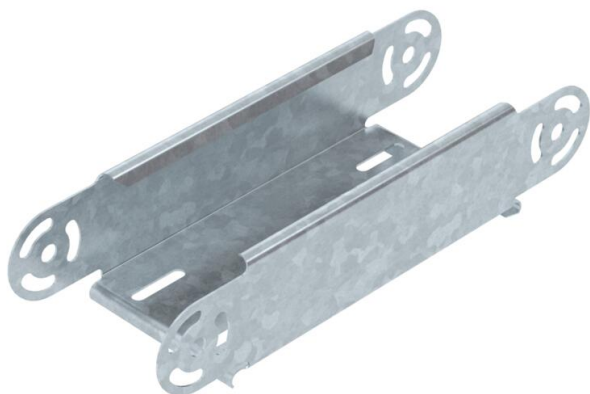

List technických údajů

Prvek kloubového oblouku, svislý, 60 FT

Objednací číslo: 7075103

Prvek kloubového oblouku, svislý, pro všechny typy kabelových žlabů s výškou bočnice 60 mm.
Kloubová spojka RGV 60 se objednává zvlášť.
RGV 60 a šrouby s šestihrannou hlavou SKS 8 × 16 je nutné objednat zvlášť.

CE

St

Ocel

FT

žárově zinkováno ponorem

Kmenová data

Objednací číslo	7075103
Typ	RGBEV 610 FT
Označení 1	Prvek kloubového oblouku
Označení 2	svislý
Výrobce	OBO
Rozměr	60x100
Materiál	Ocel
Povrch	žárově zinkováno ponorem
Norma pro povrch	DIN EN ISO 1461
Nejmenší prodejní množství	1
Množstevní jednotka	Množství
Hmotnost	52,4 kg
Jednotka hmotnosti	kg/100 párů

List technických údajů

Prvek kloubového oblouku, svislý, 60 FT

Objednací číslo: 7075103

Rozměry

Šířka	100 mm
Šířka	4 in
Výška	60 mm
Výška	2 in
Tloušťka plechu	1 mm
Rozměr B	100 mm

Technické údaje

Odbočení (úhel)	nastavitelné
Provedení spojky	bez spojky
Konstrukce	Prvek kloubového oblouku
Zachování funkčnosti	Ne
Montážní děrování ve dně	Ne
Rozmístění otvorů NATO	Ne
Změna směru	svisle stoupající/klesající
Nerezová ocel, mořená	Ne
Děrování bočnice	Ne
Provedení pro velká rozpětí	Ne
Druh spojky kabelového nosného systému	šroubovaný