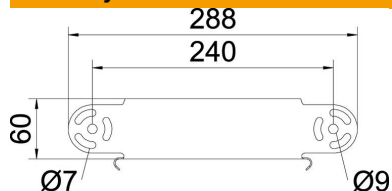

CE

St

Ocel

FT

žárově zinkováno ponorem

Kmenová data

Objednací číslo	7075103
Typ	RGBEV 610 FT
Označení 1	Prvek kloubového oblouku
Označení 2	svislý
Výrobce	OBO
Rozměr	60x100
Materiál	Ocel
Povrch	žárově zinkováno ponorem
Norma pro povrch	DIN EN ISO 1461
Nejmenší prodejní množství	1
Množstevní jednotka	Množství
Hmotnost	52,4 kg
Jednotka hmotnosti	kg/100 párů

List technických údajů

Prvek kloubového oblouku, svislý, 60 FT

Objednací číslo: 7075103

Rozměry

Šířka	100 mm
Šířka	4 in
Výška	60 mm
Výška	2 in
Tloušťka plechu	1 mm
Rozměr B	100 mm

Technické údaje

Odbočení (úhel)	nastavitelné
Provedení spojky	bez spojky
Konstrukce	Prvek kloubového oblouku
Zachování funkčnosti	Ne
Montážní děrování ve dně	Ne
Rozmístění otvorů NATO	Ne
Změna směru	svisle stoupající/klesající
Nerezová ocel, mořená	Ne
Děrování bočnice	Ne
Provedení pro velká rozpětí	Ne
Druh spojky kabelového nosného systému	šroubovaný