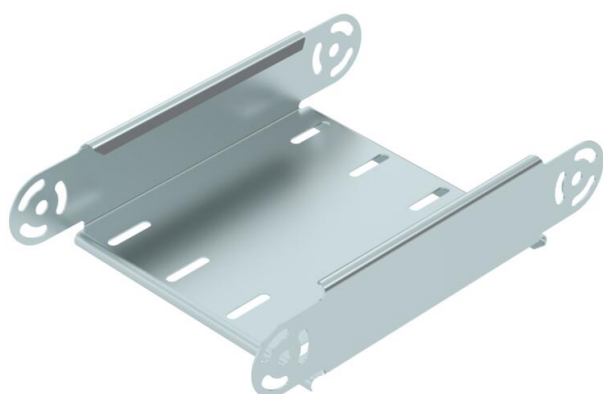

# List technických údajů

Prvek kloubového oblouku, svislý, 60 FS

Objednací číslo: 7005342

Prvek kloubového oblouku, svislý, pro všechny typy kabelových žlabů s výškou bočnice 60 mm.  
Kloubová spojka RGV 60 se objednává zvlášť.  
RGV 60 a šrouby s šestihlannou hlavou SKS 8 × 16 je nutné objednat zvlášť.

## Kmenová data

Objednací číslo	7005342
Označení 1	Prvek kloubového oblouku
Označení 2	svislý
Výrobce	OBO
Rozměr	60x200
Materiál	Ocel
Povrch	pásově zinkováno
Norma pro povrch	DIN EN 10346
Nejmenší prodejní množství	1
Množstevní jednotka	Množství
Hmotnost	63,6 kg
Jednotka hmotnosti	kg/100 párů

## Rozměry

Šířka	200 mm
Šířka	8 in
Výška	60 mm
Výška	2 in
Tloušťka plechu	1 mm
Rozměr B	200 mm