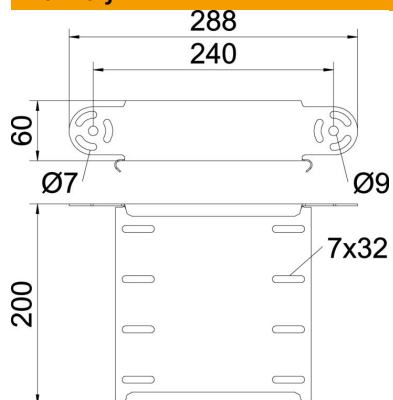

## Kmenová data

Objednací číslo	7005342
Označení 1	Prvek kloubového oblouku
Označení 2	svislý
Výrobce	OBO
Rozměr	60x200
Materiál	Ocel
Povrch	pásově zinkováno
Norma pro povrch	DIN EN 10346
Nejmenší prodejní množství	1
Množstevní jednotka	Množství
Hmotnost	63,6 kg
Jednotka hmotnosti	kg/100 párů

# List technických údajů

Prvek kloubového oblouku, svislý, 60 FS

Objednací číslo: 7005342

## Rozměry

Šířka	200 mm
Šířka	8 in
Výška	60 mm
Výška	2 in
Tloušťka plechu	1 mm
Rozměr B	200 mm