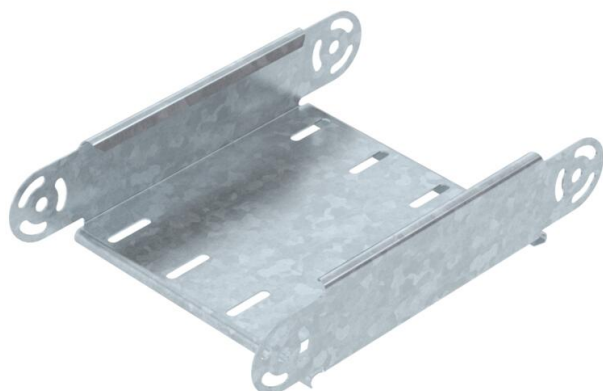

List technických údajů

Prvek kloubového oblouku, svislý, 60 FT

Objednací číslo: 7075200

Prvek kloubového oblouku, svislý, pro všechny typy kabelových žlabů s výškou bočnice 60 mm.
Kloubová spojka RGV 60 se objednává zvlášť.
RGV 60 a šrouby s šestihlannou hlavou SKS 8 × 16 je nutné objednat zvlášť.

CE

St

Ocel

FT

žárově zinkováno ponorem

Kmenová data

Objednací číslo	7075200
Typ	RGBEV 620 FT
Označení 1	Prvek kloubového oblouku
Označení 2	svislý
Výrobce	OBO
Rozměr	60x200
Materiál	Ocel
Povrch	žárově zinkováno ponorem
Norma pro povrch	DIN EN ISO 1461
Nejmenší prodejní množství	1
Množstevní jednotka	Množství
Hmotnost	69,3 kg
Jednotka hmotnosti	kg/100 párů

List technických údajů

Prvek kloubového oblouku, svislý, 60 FT

Objednací číslo: 7075200

Rozměry

Šířka	200 mm
Šířka	8 in
Výška	60 mm
Výška	2 in
Tloušťka plechu	1 mm
Rozměr B	200 mm

Technické údaje

Odbočení (úhel)	nastavitelné
Provedení spojky	bez spojky
Konstrukce	Prvek kloubového oblouku
Zachování funkčnosti	Ne
Montážní děrování ve dně	Ne
Rozmístění otvorů NATO	Ne
Změna směru	svisle stoupající/klesající
Nerezová ocel, mořená	Ne
Děrování bočnice	Ne
Provedení pro velká rozpětí	Ne
Druh spojky kabelového nosného systému	šroubovaný