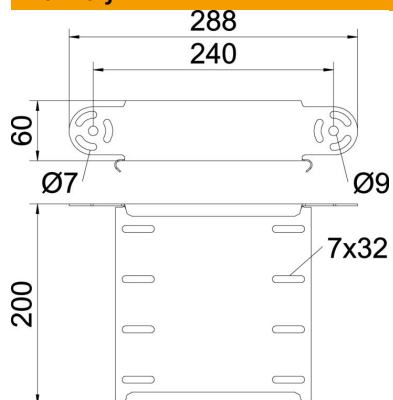

List technických údajů

Prvek kloubového oblouku, svislý, 60 FT

Objednací číslo: 7075200

Prvek kloubového oblouku, svislý, pro všechny typy kabelových žlabů s výškou bočnice 60 mm.
Kloubová spojka RGV 60 se objednává zvlášť.
RGV 60 a šrouby s šestihlannou hlavou SKS 8 × 16 je nutné objednat zvlášť.

CE

St

Ocel

FT

žárově zinkováno ponorem

Kmenová data

Objednací číslo	7075200
Typ	RGBEV 620 FT
Označení 1	Prvek kloubového oblouku
Označení 2	svislý
Výrobce	OBO
Rozměr	60x200
Materiál	Ocel
Povrch	žárově zinkováno ponorem
Norma pro povrch	DIN EN ISO 1461
Nejmenší prodejní množství	1
Množstevní jednotka	Množství
Hmotnost	69,3 kg
Jednotka hmotnosti	kg/100 párů

List technických údajů

Prvek kloubového oblouku, svislý, 60 FT

Objednací číslo: 7075200

Rozměry

Šířka	200 mm
Šířka	8 in
Výška	60 mm
Výška	2 in
Tloušťka plechu	1 mm
Rozměr B	200 mm

Technické údaje

Odbočení (úhel)	nastavitelné
Provedení spojky	bez spojky
Konstrukce	Prvek kloubového oblouku
Zachování funkčnosti	Ne
Montážní děrování ve dně	Ne
Rozmístění otvorů NATO	Ne
Změna směru	svisle stoupající/klesající
Nerezová ocel, mořená	Ne
Děrování bočnice	Ne
Provedení pro velká rozpětí	Ne
Druh spojky kabelového nosného systému	šroubovaný