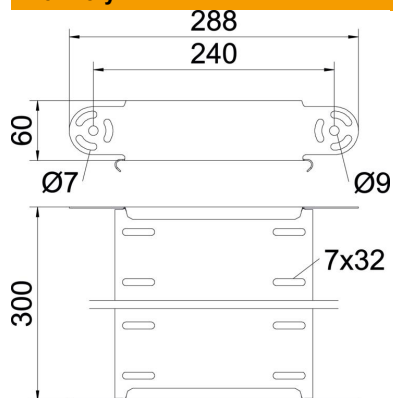

List technických údajů

Prvek kloubového oblouku, svislý, 60 FS

Objednací číslo: 7005369

Prvek kloubového oblouku, svislý, pro všechny typy kabelových žlabů s výškou bočnice 60 mm.
Kloubová spojka RGV 60 se objednává zvlášť.
RGV 60 a šrouby s šestihlannou hlavou SKS 8 × 16 je nutné objednat zvlášť.

CE

St Ocel

FS pásově zinkováno

Kmenová data

Objednací číslo	7005369
Označení 1	Prvek kloubového oblouku
Označení 2	svislý
Výrobce	OBO
Rozměr	60x300
Materiál	Ocel
Povrch	pásově zinkováno
Norma pro povrch	DIN EN 10346
Nejmenší prodejní množství	1
Množstevní jednotka	Množství
Hmotnost	80,4 kg
Jednotka hmotnosti	kg/100 párů

List technických údajů

Prvek kloubového oblouku, svislý, 60 FS

Objednací číslo: 7005369

Rozměry

Šířka	300 mm
Šířka	12 in
Výška	60 mm
Výška	2 in
Tloušťka plechu	1 mm
Rozměr B	300 mm

Technické údaje

Odbočení (úhel)	nastavitelné
Provedení spojky	bez spojky
Konstrukce	Prvek kloubového oblouku
Zachování funkčnosti	Ano
Montážní děrování ve dně	Ne
Rozmístění otvorů NATO	Ne
Změna směru	svisle stoupající/klesající
Nerezová ocel, mořená	Ne
Děrování bočnice	Ne
Provedení pro velká rozpětí	Ne
Druh spojky kabelového nosného systému	šroubovaný