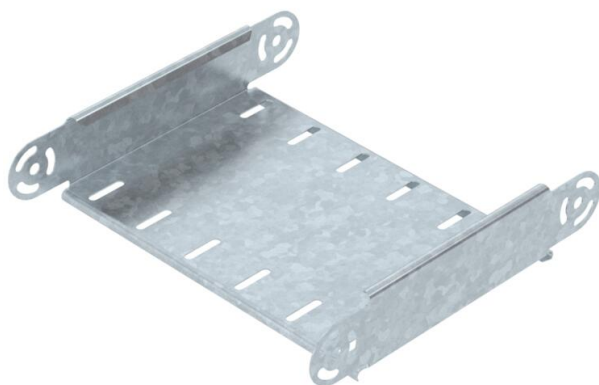

List technických údajů

Prvek kloubového oblouku, svislý, 60 FT

Objednací číslo: 7075308

Prvek kloubového oblouku, svislý, pro všechny typy kabelových žlabů s výškou bočnice 60 mm.
Kloubová spojka RGV 60 se objednává zvlášť.
RGV 60 a šrouby s šestihlannou hlavou SKS 8 × 16 je nutné objednat zvlášť.

CE

St

Ocel

FT

žárově zinkováno ponorem

Kmenová data

Objednací číslo	7075308
Typ	RGBEV 630 FT
Označení 1	Prvek kloubového oblouku
Označení 2	svislý
Výrobce	OBO
Rozměr	60x300
Materiál	Ocel
Povrch	žárově zinkováno ponorem
Norma pro povrch	DIN EN ISO 1461
Nejmenší prodejní množství	1
Množstevní jednotka	Množství
Hmotnost	87,6 kg
Jednotka hmotnosti	kg/100 párů

List technických údajů

Prvek kloubového oblouku, svislý, 60 FT

Objednací číslo: 7075308

Rozměry

Šířka	300 mm
Šířka	12 in
Výška	60 mm
Výška	2 in
Tloušťka plechu	1 mm
Rozměr B	300 mm

Technické údaje

Odbočení (úhel)	nastavitelné
Provedení spojky	bez spojky
Konstrukce	Prvek kloubového oblouku
Zachování funkčnosti	Ne
Montážní děrování ve dně	Ne
Rozmístění otvorů NATO	Ne
Změna směru	svisle stoupající/klesající
Nerezová ocel, mořená	Ne
Děrování bočnice	Ne
Provedení pro velká rozpětí	Ne
Druh spojky kabelového nosného systému	šroubovaný