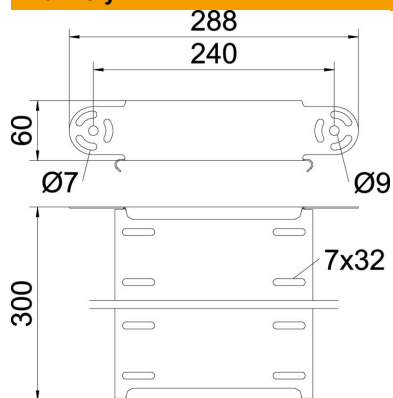

List technických údajů

Prvek kloubového oblouku, svislý, 60 FT

Objednací číslo: 7075308

Prvek kloubového oblouku, svislý, pro všechny typy kabelových žlabů s výškou bočnice 60 mm.
Kloubová spojka RGV 60 se objednává zvlášť.
RGV 60 a šrouby s šestihlannou hlavou SKS 8 × 16 je nutné objednat zvlášť.

CE

St

Ocel

FT

žárově zinkováno ponorem

Kmenová data

Objednací číslo	7075308
Typ	RGBEV 630 FT
Označení 1	Prvek kloubového oblouku
Označení 2	svislý
Výrobce	OBO
Rozměr	60x300
Materiál	Ocel
Povrch	žárově zinkováno ponorem
Norma pro povrch	DIN EN ISO 1461
Nejmenší prodejní množství	1
Množstevní jednotka	Množství
Hmotnost	87,6 kg
Jednotka hmotnosti	kg/100 párů

List technických údajů

Prvek kloubového oblouku, svislý, 60 FT

Objednací číslo: 7075308

Rozměry

Šířka	300 mm
Šířka	12 in
Výška	60 mm
Výška	2 in
Tloušťka plechu	1 mm
Rozměr B	300 mm

Technické údaje

Odbočení (úhel)	nastavitelné
Provedení spojky	bez spojky
Konstrukce	Prvek kloubového oblouku
Zachování funkčnosti	Ne
Montážní děrování ve dně	Ne
Rozmístění otvorů NATO	Ne
Změna směru	svisle stoupající/klesající
Nerezová ocel, mořená	Ne
Děrování bočnice	Ne
Provedení pro velká rozpětí	Ne
Druh spojky kabelového nosného systému	šroubovaný