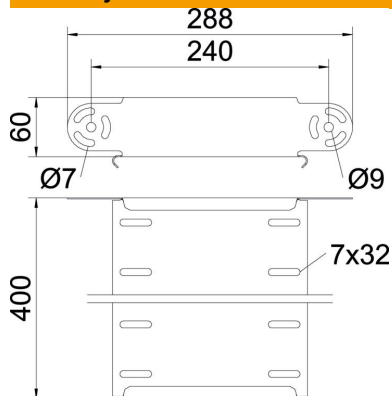

List technických údajů

Prvek kloubového oblouku, svislý, 60 FS

Objednací číslo: 7005385

Prvek kloubového oblouku, svislý, pro všechny typy kabelových žlabů s výškou bočnice 60 mm.
Kloubová spojka RGV 60 se objednává zvlášť.
RGV 60 a šrouby s šestihlannou hlavou SKS 8 × 16 je nutné objednat zvlášť.

CE

St Ocel

FS pásově zinkováno

Kmenová data

Objednací číslo	7005385
Označení 1	Prvek kloubového oblouku
Označení 2	svislý
Výrobce	OBO
Rozměr	60x400
Materiál	Ocel
Povrch	pásově zinkováno
Norma pro povrch	DIN EN 10346
Nejmenší prodejní množství	1
Množstevní jednotka	Množství
Hmotnost	114 kg
Jednotka hmotnosti	kg/100 párů

List technických údajů

Prvek kloubového oblouku, svislý, 60 FS

Objednací číslo: 7005385

Rozměry

Šířka	400 mm
Šířka	16 in
Výška	60 mm
Výška	2 in
Tloušťka plechu	1 mm
Rozměr B	400 mm

Technické údaje

Odbočení (úhel)	nastavitelné
Provedení spojky	bez spojky
Konstrukce	Prvek kloubového oblouku
Zachování funkčnosti	Ne
Montážní děrování ve dně	Ne
Rozmístění otvorů NATO	Ne
Změna směru	svisle stoupající/klesající
Nerezová ocel, mořená	Ne
Děrování bočnice	Ne
Provedení pro velká rozpětí	Ne
Druh spojky kabelového nosného systému	šroubovaný