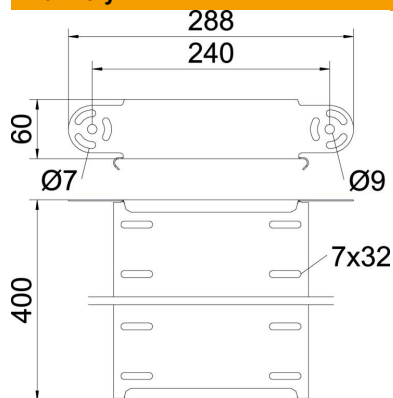

List technických údajů

Prvek kloubového oblouku, svislý, 60 FT

Objednací číslo: 7075405

Prvek kloubového oblouku, svislý, pro všechny typy kabelových žlabů s výškou bočnice 60 mm.
Kloubová spojka RGV 60 se objednává zvlášť.
RGV 60 a šrouby s šestihrannou hlavou SKS 8 × 16 je nutné objednat zvlášť.

CE

St

Ocel

FT

žárově zinkováno ponorem

Kmenová data

Objednací číslo	7075405
Typ	RGBEV 640 FT
Označení 1	Prvek kloubového oblouku
Označení 2	svislý
Výrobce	OBO
Rozměr	60x400
Materiál	Ocel
Povrch	žárově zinkováno ponorem
Norma pro povrch	DIN EN ISO 1461
Nejmenší prodejní množství	1
Množstevní jednotka	Množství
Hmotnost	123 kg
Jednotka hmotnosti	kg/100 párů

List technických údajů

Prvek kloubového oblouku, svislý, 60 FT

Objednací číslo: 7075405

Rozměry

Šířka	400 mm
Šířka	16 in
Výška	60 mm
Výška	2 in
Tloušťka plechu	1 mm
Rozměr B	400 mm

Technické údaje

Odbočení (úhel)	nastavitelné
Provedení spojky	bez spojky
Konstrukce	Prvek kloubového oblouku
Zachování funkčnosti	Ne
Montážní děrování ve dně	Ne
Rozmístění otvorů NATO	Ne
Změna směru	svisle stoupající/klesající
Nerezová ocel, mořená	Ne
Děrování bočnice	Ne
Provedení pro velká rozpětí	Ne
Druh spojky kabelového nosného systému	šroubovaný