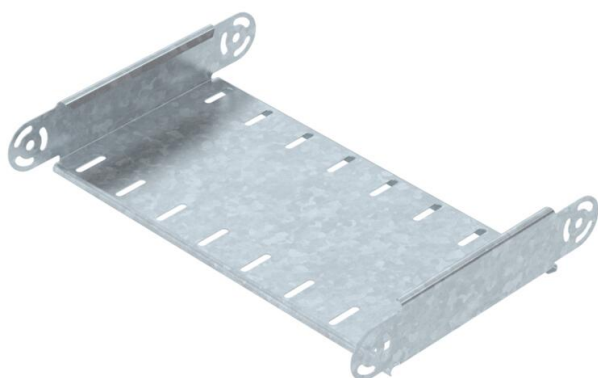

List technických údajů

Prvek kloubového oblouku, svislý, 60 FT

Objednací číslo: 7075405

Prvek kloubového oblouku, svislý, pro všechny typy kabelových žlabů s výškou bočnice 60 mm.
Kloubová spojka RGV 60 se objednává zvlášť.
RGV 60 a šrouby s šestihrannou hlavou SKS 8 × 16 je nutné objednat zvlášť.

CE

St

Ocel

FT

žárově zinkováno ponorem

Kmenová data

Objednací číslo	7075405
Typ	RGBEV 640 FT
Označení 1	Prvek kloubového oblouku
Označení 2	svislý
Výrobce	OBO
Rozměr	60x400
Materiál	Ocel
Povrch	žárově zinkováno ponorem
Norma pro povrch	DIN EN ISO 1461
Nejmenší prodejní množství	1
Množstevní jednotka	Množství
Hmotnost	123 kg
Jednotka hmotnosti	kg/100 párů

List technických údajů

Prvek kloubového oblouku, svislý, 60 FT

Objednací číslo: 7075405

Rozměry

Šířka	400 mm
Šířka	16 in
Výška	60 mm
Výška	2 in
Tloušťka plechu	1 mm
Rozměr B	400 mm

Technické údaje

Odbočení (úhel)	nastavitelné
Provedení spojky	bez spojky
Konstrukce	Prvek kloubového oblouku
Zachování funkčnosti	Ne
Montážní děrování ve dně	Ne
Rozmístění otvorů NATO	Ne
Změna směru	svisle stoupající/klesající
Nerezová ocel, mořená	Ne
Děrování bočnice	Ne
Provedení pro velká rozpětí	Ne
Druh spojky kabelového nosného systému	šroubovaný