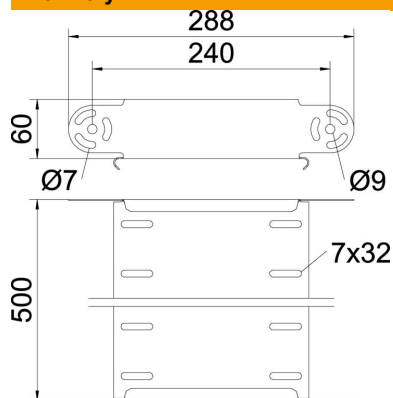

## Kmenová data

Objednací číslo	7005407
Označení 1	Prvek kloubového oblouku
Označení 2	svislý
Výrobce	OBO
Rozměr	60x500
Materiál	Ocel
Povrch	pásově zinkováno
Norma pro povrch	DIN EN 10346
Nejmenší prodejní množství	1
Množstevní jednotka	Množství
Hmotnost	134 kg
Jednotka hmotnosti	kg/100 párů

## Rozměry

Šířka	500 mm
Šířka	20 in
Výška	60 mm
Výška	2 in
Tloušťka plechu	1 mm
Rozměr B	500 mm