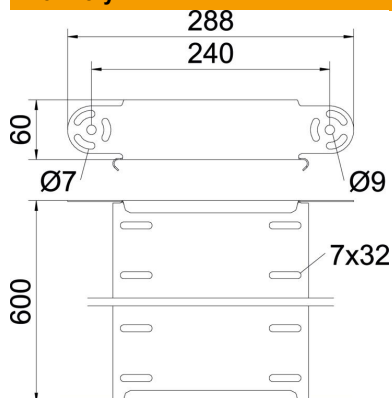

List technických údajů

Prvek kloubového oblouku, svislý, 60 FS

Objednací číslo: 7005423

Prvek kloubového oblouku, svislý, pro všechny typy kabelových žlabů s výškou bočnice 60 mm.
Kloubová spojka RGV 60 se objednává zvlášť.
RGV 60 a šrouby s šestihlannou hlavou SKS 8 × 16 je nutné objednat zvlášť.

CE

St Ocel

FS pásově zinkováno

Kmenová data

Objednací číslo	7005423
Označení 1	Prvek kloubového oblouku
Označení 2	svislý
Výrobce	OBO
Rozměr	60x600
Materiál	Ocel
Povrch	pásově zinkováno
Norma pro povrch	DIN EN 10346
Nejmenší prodejní množství	1
Množstevní jednotka	Množství
Hmotnost	155,9 kg
Jednotka hmotnosti	kg/100 párů

List technických údajů

Prvek kloubového oblouku, svislý, 60 FS

Objednací číslo: 7005423

Rozměry

Šířka	600 mm
Šířka	24 in
Výška	60 mm
Výška	2 in
Tloušťka plechu	1 mm
Rozměr B	600 mm

Technické údaje

Odbočení (úhel)	nastavitelné
Provedení spojky	bez spojky
Konstrukce	Prvek kloubového oblouku
Zachování funkčnosti	Ne
Montážní děrování ve dně	Ne
Rozmístění otvorů NATO	Ne
Změna směru	svisle stoupající/klesající
Nerezová ocel, mořená	Ne
Děrování bočnice	Ne
Provedení pro velká rozpětí	Ne
Druh spojky kabelového nosného systému	šroubovaný