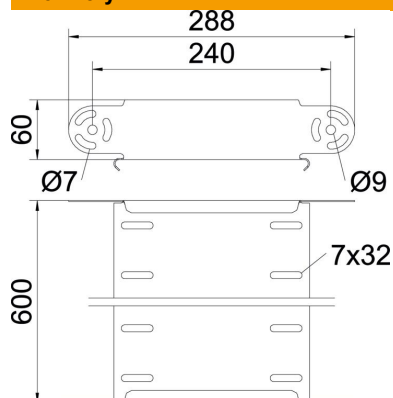

## Kmenová data

Objednací číslo	7075596
Typ	RGBEV 660 FT
Označení 1	Prvek kloubového oblouku
Označení 2	svislý
Výrobce	OBO
Rozměr	60x600
Materiál	Ocel
Povrch	žárově zinkováno ponorem
Norma pro povrch	DIN EN ISO 1461
Nejmenší prodejní množství	1
Množstevní jednotka	Množství
Hmotnost	167,2 kg
Jednotka hmotnosti	kg/100 párů

# List technických údajů

Prvek kloubového oblouku, svislý, 60 FT

Objednací číslo: 7075596

## Rozměry

Šířka	600 mm
Šířka	24 in
Výška	60 mm
Výška	2 in
Tloušťka plechu	1 mm
Rozměr B	600 mm