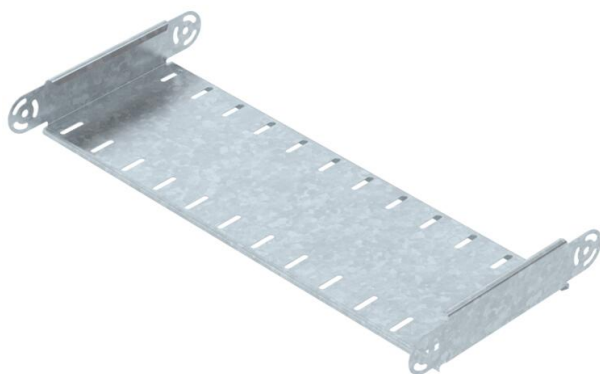

# List technických údajů

Prvek kloubového oblouku, svislý, 60 FT

Objednací číslo: 7075596

Prvek kloubového oblouku, svislý, pro všechny typy kabelových žlabů s výškou bočnice 60 mm.  
Kloubová spojka RGV 60 se objednává zvlášť.  
RGV 60 a šrouby s šestihrannou hlavou SKS 8 × 16 je nutné objednat zvlášť.

CE

St

Ocel

FT

žárově zinkováno ponorem

## Kmenová data

Objednací číslo	7075596
Typ	RGBEV 660 FT
Označení 1	Prvek kloubového oblouku
Označení 2	svislý
Výrobce	OBO
Rozměr	60x600
Materiál	Ocel
Povrch	žárově zinkováno ponorem
Norma pro povrch	DIN EN ISO 1461
Nejmenší prodejní množství	1
Množstevní jednotka	Množství
Hmotnost	167,2 kg
Jednotka hmotnosti	kg/100 párů

## Rozměry

Šířka	600 mm
Šířka	24 in
Výška	60 mm
Výška	2 in
Tloušťka plechu	1 mm
Rozměr B	600 mm