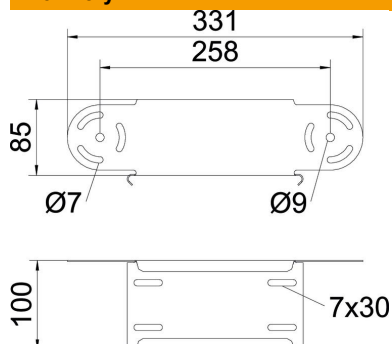

## Kmenová data

Objednací číslo	7005466
Typ	RGBEV 810 FS
Označení 1	Prvek kloubového oblouku
Označení 2	svislý
Výrobce	OBO
Rozměr	85x100
Materiál	Ocel
Povrch	pásově zinkováno
Norma pro povrch	DIN EN 10346
Nejmenší prodejní množství	1
Množstevní jednotka	Množství
Hmotnost	71,5 kg
Jednotka hmotnosti	kg/100 párů

# List technických údajů

Prvek s kloubovým obloukem, svislý, 85 FS

Objednací číslo: 7005466

## Rozměry

Šířka	100 mm
Šířka	4 in
Výška	85 mm
Výška	3 in
Tloušťka plechu	1 mm
Rozměr B	100 mm