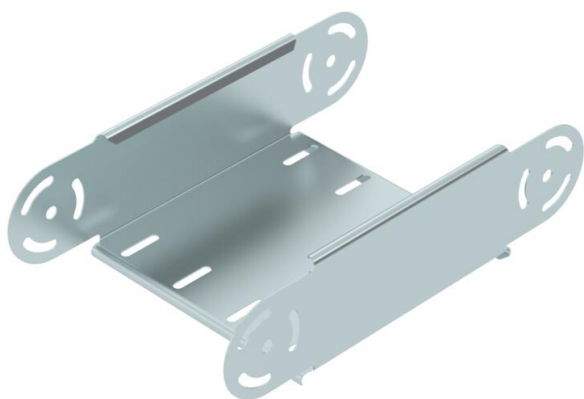

List technických údajů

Prvek s kloubovým obloukem, svislý, 85 FS

Objednací číslo: 7005482

Prvek kloubového oblouku, svislý, pro všechny typy kabelových žlabů s výškou bočnice 85 mm.
Kloubová spojka RGV 85 se objednává zvlášť.

St Ocel

FS pásově zinkováno

Kmenová data

Objednací číslo	7005482
Typ	RGBEV 820 FS
Označení 1	Prvek kloubového oblouku
Označení 2	svislý
Výrobce	OBO
Rozměr	85x200
Materiál	Ocel
Povrch	pásově zinkováno
Norma pro povrch	DIN EN 10346
Nejmenší prodejní množství	1
Množstevní jednotka	Množství
Hmotnost	91,9 kg
Jednotka hmotnosti	kg/100 párů

List technických údajů

Prvek s kloubovým obloukem, svislý, 85 FS

Objednací číslo: 7005482

Rozměry

Šířka	200 mm
Šířka	8 in
Výška	85 mm
Výška	3 in
Tloušťka plechu	1 mm
Rozměr B	200 mm

Technické údaje

Odbočení (úhel)	nastavitelné
Provedení spojky	bez spojky
Konstrukce	Prvek kloubového oblouku
Zachování funkčnosti	Ne
Montážní děrování ve dně	Ne
Rozmístění otvorů NATO	Ne
Změna směru	svisle stoupající/klesající
Nerezová ocel, mořená	Ne
Děrování bočnice	Ne
Provedení pro velká rozpětí	Ne
Druh spojky kabelového nosného systému	šroubovaný