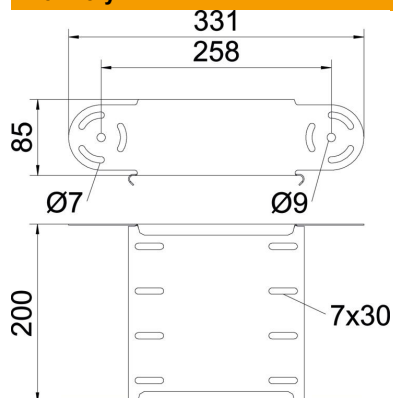

St Ocel

FS pásově zinkováno

Kmenová data

Objednací číslo	7005482
Typ	RGBEV 820 FS
Označení 1	Prvek kloubového oblouku
Označení 2	svislý
Výrobce	OBO
Rozměr	85x200
Materiál	Ocel
Povrch	pásově zinkováno
Norma pro povrch	DIN EN 10346
Nejmenší prodejní množství	1
Množstevní jednotka	Množství
Hmotnost	91,9 kg
Jednotka hmotnosti	kg/100 párů

List technických údajů

Prvek s kloubovým obloukem, svislý, 85 FS

Objednací číslo: 7005482

Rozměry

Šířka	200 mm
Šířka	8 in
Výška	85 mm
Výška	3 in
Tloušťka plechu	1 mm
Rozměr B	200 mm

Technické údaje

Odbočení (úhel)	nastavitelné
Provedení spojky	bez spojky
Konstrukce	Prvek kloubového oblouku
Zachování funkčnosti	Ne
Montážní děrování ve dně	Ne
Rozmístění otvorů NATO	Ne
Změna směru	svisle stoupající/klesající
Nerezová ocel, mořená	Ne
Děrování bočnice	Ne
Provedení pro velká rozpětí	Ne
Druh spojky kabelového nosného systému	šroubovaný