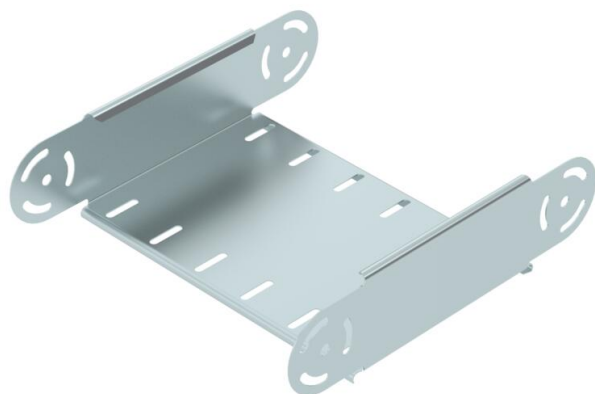

List technických údajů

Prvek s kloubovým obloukem, svislý, 85 FS

Objednací číslo: 7005504

Prvek kloubového oblouku, svislý, pro všechny typy kabelových žlabů s výškou bočnice 85 mm.
Kloubová spojka RGV 85 se objednává zvlášť.

CE

St Ocel

FS pásově zinkováno

Kmenová data

| | |
|----------------------------|--------------------------|
| Objednací číslo | 7005504 |
| Typ | RGBEV 830 FS |
| Označení 1 | Prvek kloubového oblouku |
| Označení 2 | svislý |
| Výrobce | OBO |
| Rozměr | 85x300 |
| Materiál | Ocel |
| Povrch | pásově zinkováno |
| Norma pro povrch | DIN EN 10346 |
| Nejmenší prodejní množství | 1 |
| Množstevní jednotka | Množství |
| Hmotnost | 112,4 kg |
| Jednotka hmotnosti | kg/100 párů |

List technických údajů

Prvek s kloubovým obloukem, svislý, 85 FS

Objednací číslo: 7005504

Rozměry

| | |
|-----------------|--------|
| Šířka | 300 mm |
| Šířka | 12 in |
| Výška | 85 mm |
| Výška | 3 in |
| Tloušťka plechu | 1 mm |
| Rozměr B | 300 mm |