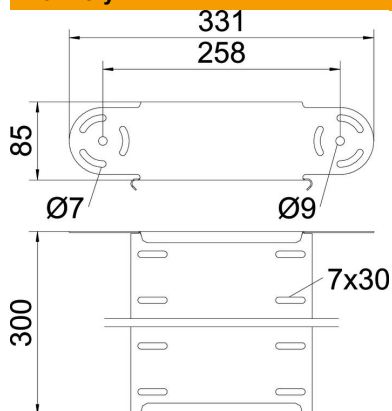

List technických údajů

Prvek s kloubovým obloukem, svislý, 85 FS

Objednací číslo: 7005504

Prvek kloubového oblouku, svislý, pro všechny typy kabelových žlabů s výškou bočnice 85 mm.
Kloubová spojka RGV 85 se objednává zvlášť.

CE

St Ocel

FS pásově zinkováno

Kmenová data

| | |
|----------------------------|--------------------------|
| Objednací číslo | 7005504 |
| Typ | RGBEV 830 FS |
| Označení 1 | Prvek kloubového oblouku |
| Označení 2 | svislý |
| Výrobce | OBO |
| Rozměr | 85x300 |
| Materiál | Ocel |
| Povrch | pásově zinkováno |
| Norma pro povrch | DIN EN 10346 |
| Nejmenší prodejní množství | 1 |
| Množstevní jednotka | Množství |
| Hmotnost | 112,4 kg |
| Jednotka hmotnosti | kg/100 párů |

List technických údajů

Prvek s kloubovým obloukem, svislý, 85 FS

Objednací číslo: 7005504

Rozměry

| | |
|-----------------|--------|
| Šířka | 300 mm |
| Šířka | 12 in |
| Výška | 85 mm |
| Výška | 3 in |
| Tloušťka plechu | 1 mm |
| Rozměr B | 300 mm |

Technické údaje

| | |
|--|-----------------------------|
| Odbočení (úhel) | nastavitelné |
| Provedení spojky | bez spojky |
| Konstrukce | Prvek kloubového oblouku |
| Zachování funkčnosti | Ne |
| Montážní děrování ve dně | Ne |
| Rozmístění otvorů NATO | Ne |
| Změna směru | svisle stoupající/klesající |
| Nerezová ocel, mořená | Ne |
| Děrování bočnice | Ne |
| Provedení pro velká rozpětí | Ne |
| Druh spojky kabelového nosného systému | šroubovaný |