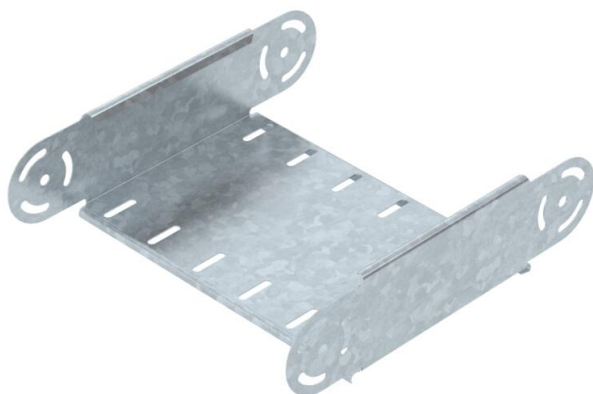

List technických údajů

Prvek s kloubovým obloukem, svislý, 85 FT

Objednací číslo: 7076304

Prvek kloubového oblouku, svislý, pro všechny typy kabelových žlabů s výškou bočnice 85 mm.
Kloubová spojka RGV 85 se objednává zvlášť.

CE

St

Ocel

FT

žárově zinkováno ponorem

Kmenová data

Objednací číslo	7076304
Typ	RGBEV 830 FT
Označení 1	Prvek kloubového oblouku
Označení 2	svislý
Výrobce	OBO
Rozměr	85x300
Materiál	Ocel
Povrch	žárově zinkováno ponorem
Norma pro povrch	DIN EN ISO 1461
Nejmenší prodejní množství	1
Množstevní jednotka	Množství
Hmotnost	120,5 kg
Jednotka hmotnosti	kg/100 párů

List technických údajů

Prvek s kloubovým obloukem, svislý, 85 FT

Objednací číslo: 7076304

Rozměry

Šířka	300 mm
Šířka	12 in
Výška	85 mm
Výška	3 in
Tloušťka plechu	1 mm
Rozměr B	300 mm

Technické údaje

Odbočení (úhel)	nastavitelné
Provedení spojky	bez spojky
Konstrukce	Prvek kloubového oblouku
Zachování funkčnosti	Ne
Montážní děrování ve dně	Ne
Rozmístění otvorů NATO	Ne
Změna směru	svisle stoupající/klesající
Nerezová ocel, mořená	Ne
Děrování bočnice	Ne
Provedení pro velká rozpětí	Ne
Druh spojky kabelového nosného systému	šroubovaný