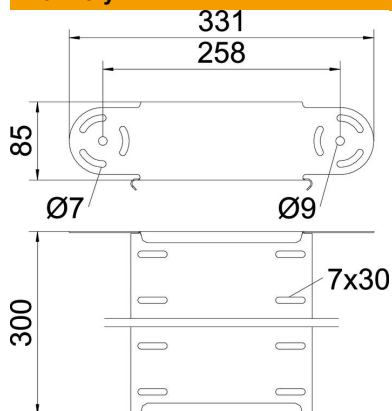

List technických údajů

Prvek s kloubovým obloukem, svislý, 85 FT

Objednací číslo: 7076304

Prvek kloubového oblouku, svislý, pro všechny typy kabelových žlabů s výškou bočnice 85 mm.
Kloubová spojka RGV 85 se objednává zvlášť.

CE

St

Ocel

FT

žárově zinkováno ponorem

Kmenová data

Objednací číslo	7076304
Typ	RGBEV 830 FT
Označení 1	Prvek kloubového oblouku
Označení 2	svislý
Výrobce	OBO
Rozměr	85x300
Materiál	Ocel
Povrch	žárově zinkováno ponorem
Norma pro povrch	DIN EN ISO 1461
Nejmenší prodejní množství	1
Množstevní jednotka	Množství
Hmotnost	120,5 kg
Jednotka hmotnosti	kg/100 párů

List technických údajů

Prvek s kloubovým obloukem, svislý, 85 FT

Objednací číslo: 7076304

Rozměry

Šířka	300 mm
Šířka	12 in
Výška	85 mm
Výška	3 in
Tloušťka plechu	1 mm
Rozměr B	300 mm

Technické údaje

Odbočení (úhel)	nastavitelné
Provedení spojky	bez spojky
Konstrukce	Prvek kloubového oblouku
Zachování funkčnosti	Ne
Montážní děrování ve dně	Ne
Rozmístění otvorů NATO	Ne
Změna směru	svisle stoupající/klesající
Nerezová ocel, mořená	Ne
Děrování bočnice	Ne
Provedení pro velká rozpětí	Ne
Druh spojky kabelového nosného systému	šroubovaný